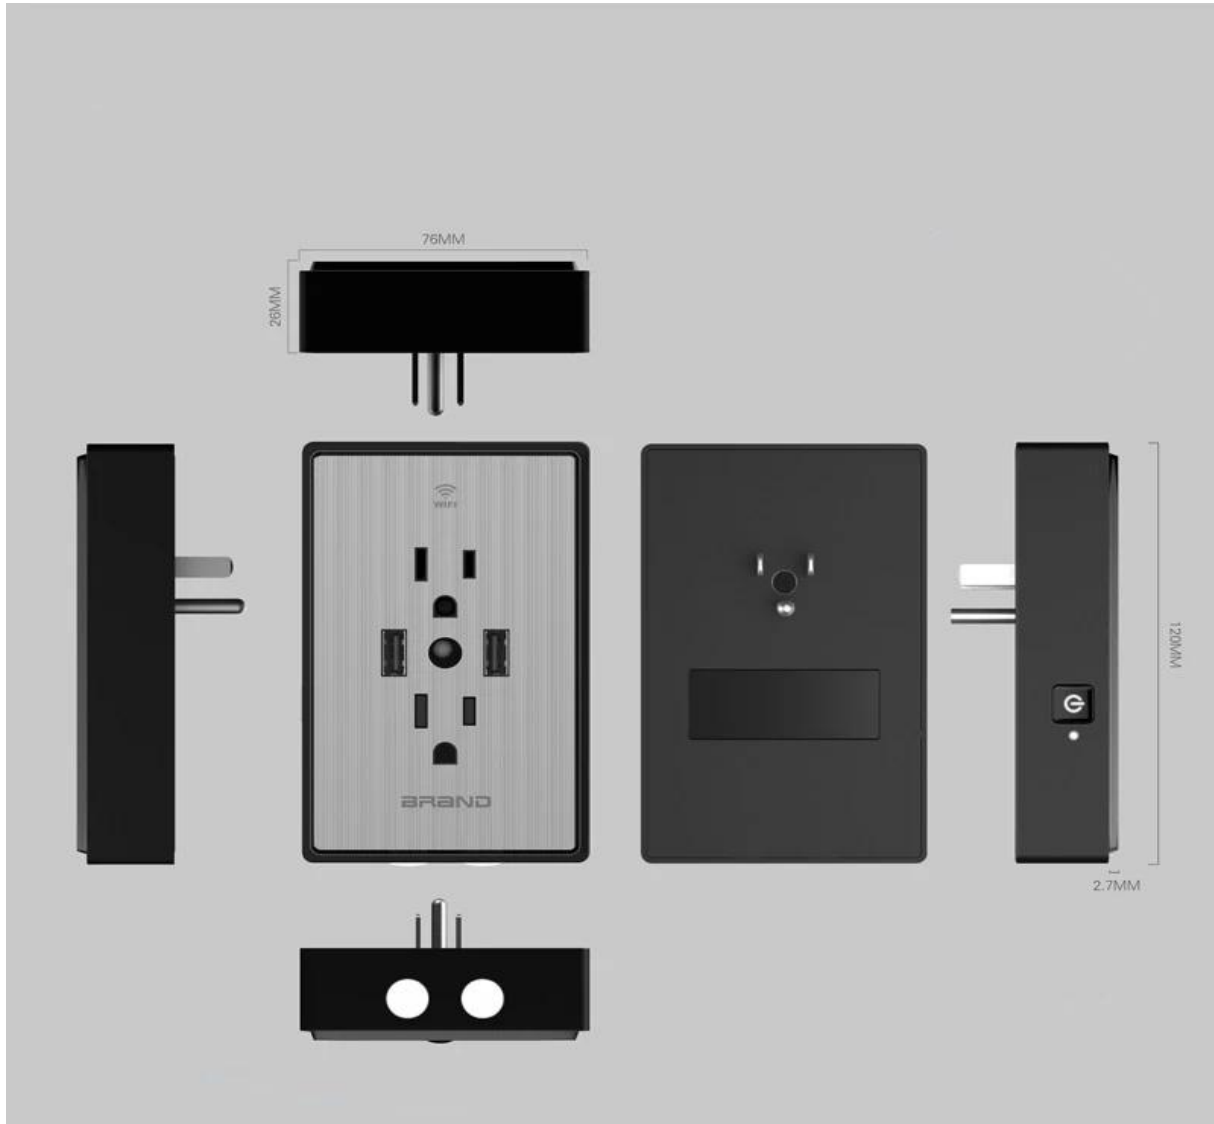

## Plugue de Parede de Tomada Inteligente WiFi em 15 Amp Socket com 2 Portas USB 4.8A e Luzes Noturnas, On / Off Outlet Switch

Tomadas de parede inteligentes AC / USB - Soluções de parede plug-in convenientes e econômicas para alimentar e recarregar dispositivos USB.

Projetado para circuitos padrão de 15A em residências e outros espaços de convivência.

Compatível com Alexa Echo e Google Home, sem necessidade de hub.

### Design inteligente

As tomadas de parede com dois carregadores USB utilizam tecnologia avançada para fornecer o carregamento mais eficiente para cada dispositivo. Plug and play.

A porta USB é controlada por um chip inteligente que reconhece os requisitos de carregamento de cada dispositivo exclusivo e otimiza a corrente para reduzir o tempo de carregamento.

Isso permite que os usuários gastem menos tempo esperando o dispositivo carregar e mais tempo aproveitando-os. A porta USB é do tipo A 2.0, com uma potência combinada de 4,8 amps.

O soquete duplex do carregador USB possui duas portas de alta potência e é ideal para carregar tablets e outros dispositivos portáteis de alto desempenho.