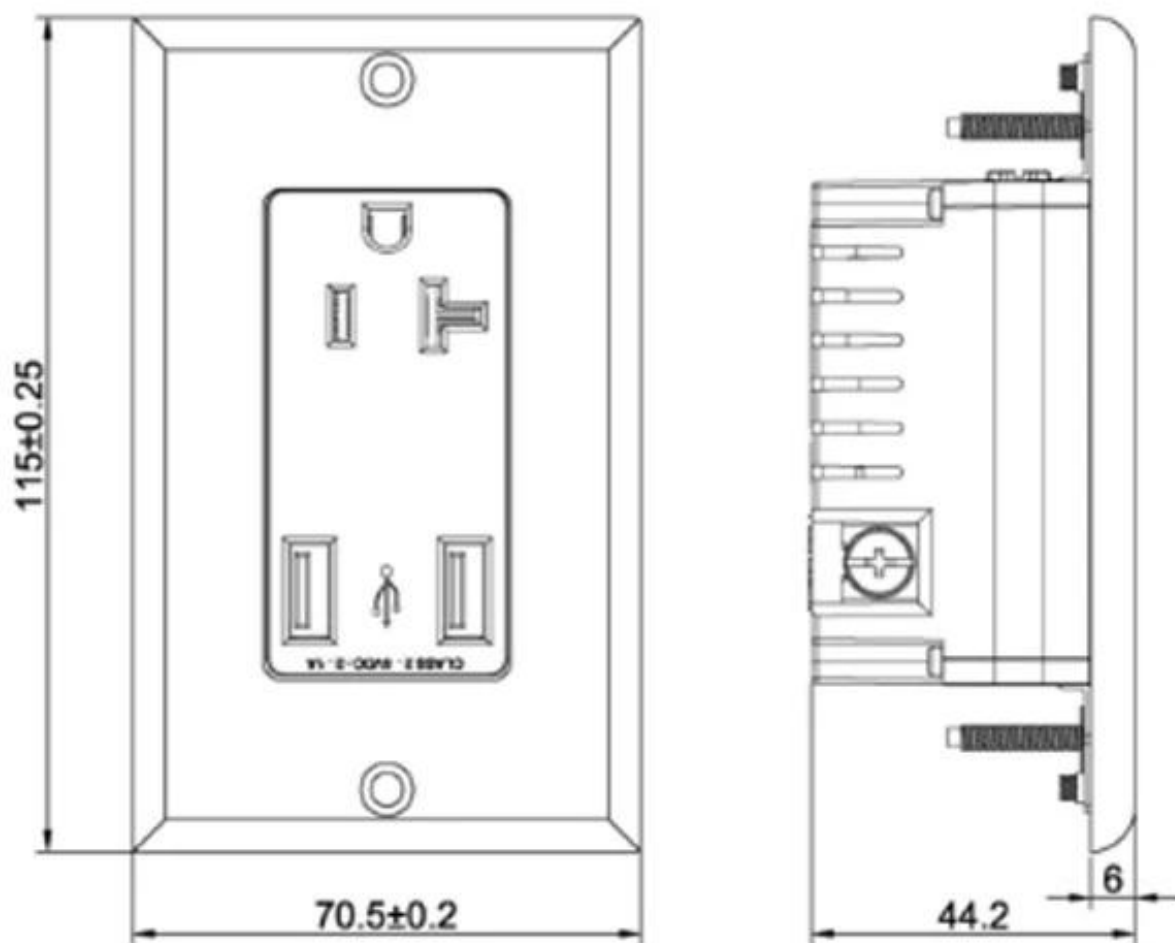

## Характеристики:

- Тип: настенная розетка
- Заземление: стандартное заземление
- Номинальное напряжение: 125 В
- Номинальный ток: 15А
- Применение: жилое / общего назначения
- Основной материал: высококачественный материал для ПК
- Материал внутри: олово, фосфористая бронза
- Электрические характеристики: AC125V / 15A
- Выход USB: DC 5.0V / 2100mA
- Белый цвет
- Частота вставки и рисования: > 10000 раз
- Стандартный разъем: многофункциональный разъем
- Сертификат: CE, ROHS, TUV
- Сопротивление давлению: между входом-выходом 3KV / AC
- Сопротивление изоляции: вход и выход 500VDC / 100MΩ
- Белый цвет
- Размер продукта: 115 x 70 мм
- Вставить и нарисовать частоту > 10000 раз
- Температура, влажность: -10 °C ~ + 40 °C; 20% ~ 90%
- Температура хранения, влажность: -20 °C ~ + 85 °C; 10% ~ 95% относительной влажности