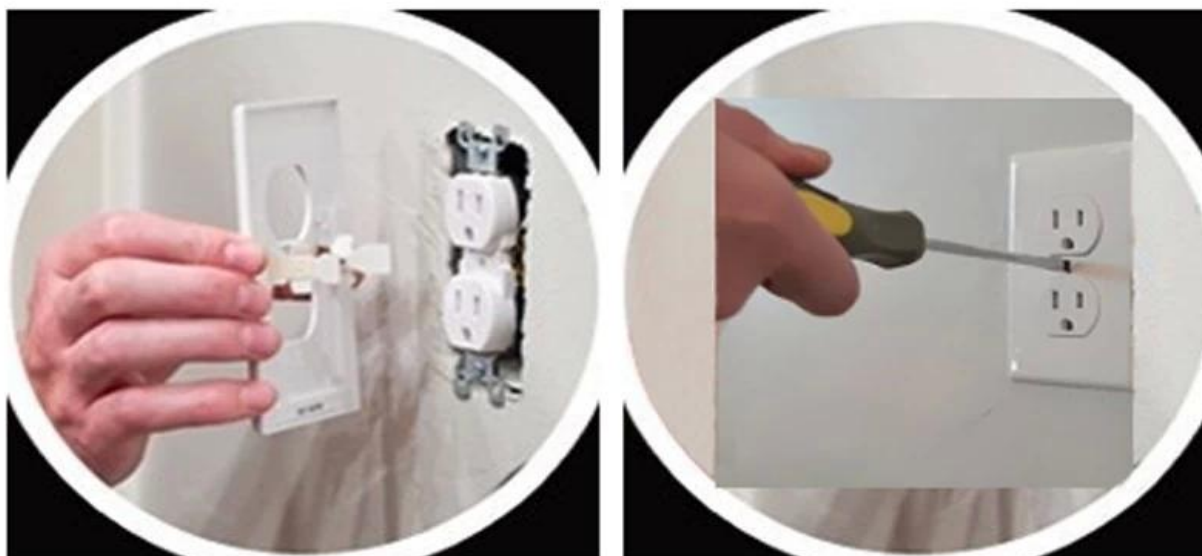

## AC US Outlet Night Light Cover Настенная панель с встроенным светодиодным гидом Lights & Ночной датчик

**EASY**

**Install our products in seconds -  
requires no wires or batteries**

### описание продукта

Имя продукта: Свет ночи датчика СИД;

Лампа: 3 светодиода

Рабочий режим: On-Off

1 ночной свет

Листья оба выхода бесплатно для использования!

Легко устанавливается в секундах

Вес предмета: 9 унций

Размеры продукта: 5 x 3 x 5 дюймов

Автоматически включает / выключает датчик освещенности

Обслуживание OEM приветствуется.

Поверните любую розетку в ночной свет!

Подходит для всех стандартных торговых точек и сочетается с любым домашним декором.

Легко устанавливается в считанные секунды, нет проводов, нет батарей, нет беспорядков.

Автоматически включает / выключает датчик освещенности и обеспечивает свободный доступ к гнездам.

Идеально подходит для ванной комнаты, коридоров, кухонь, лестниц и многое другое!