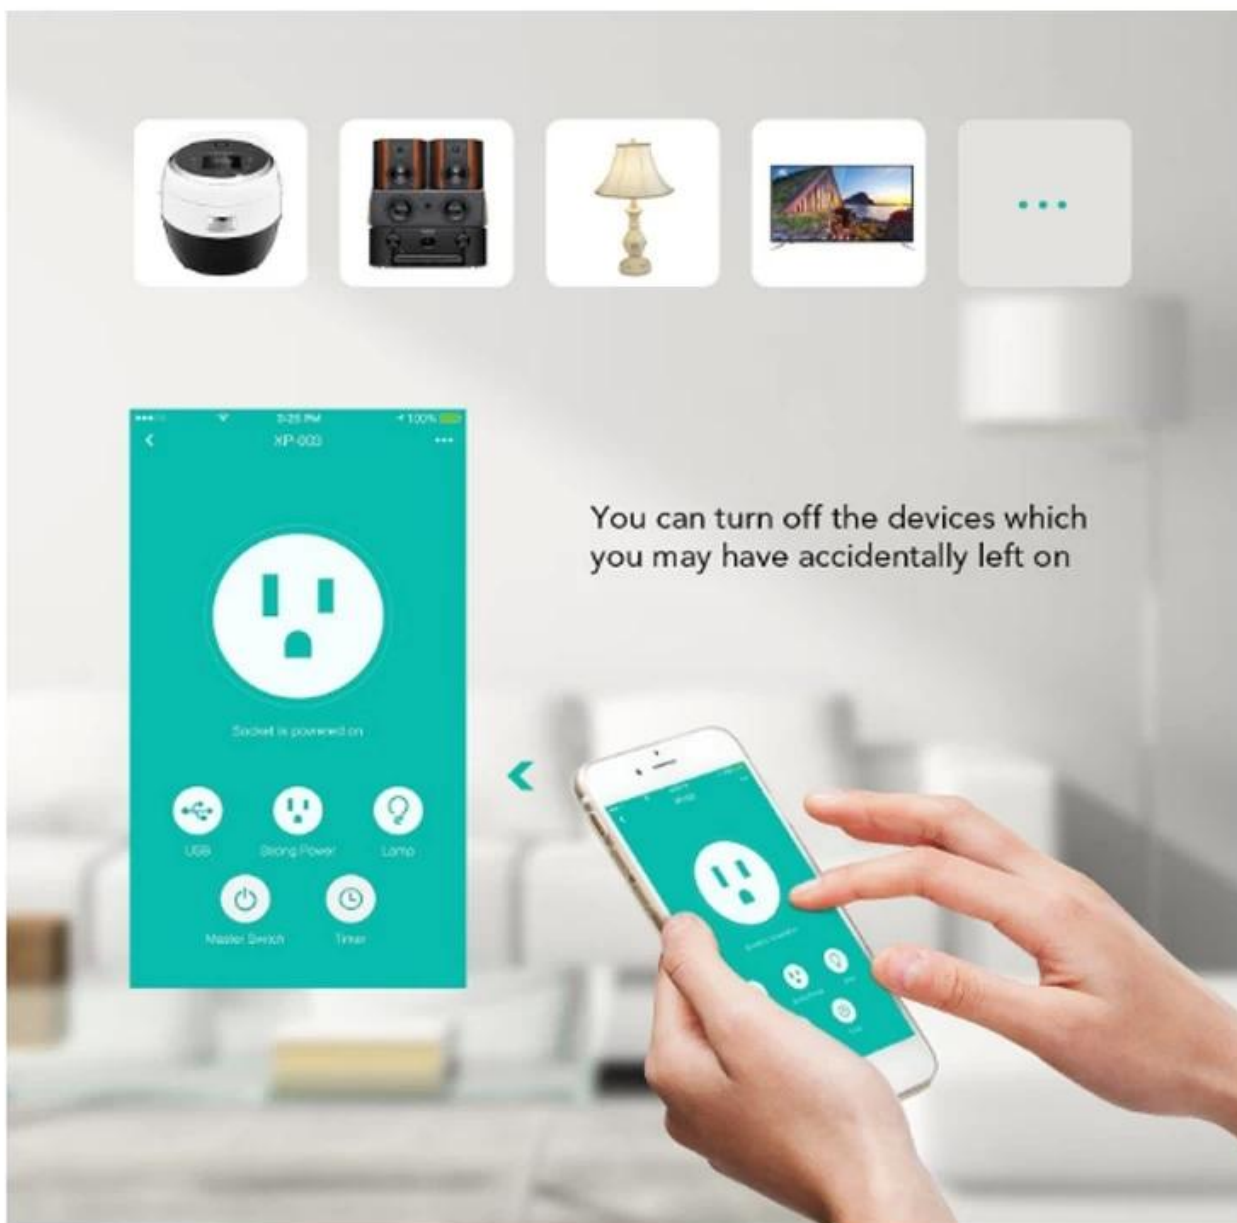

Американский amazon alexa пульт дистанционного управления двойной USB зарядное устройство умный дом wifi смарт-штекер wallplate usb розетка

Сетевые розетки AC / USB - Удобные и энергосберегающие решения для монтажа и зарядки USB-устройств.

Предназначен для стандартных схем 15А / 20А в домах и других жилых помещениях.

Умный дизайн

Настенные розетки с двумя USB-зарядными устройствами используют передовые технологии для обеспечения наиболее эффективной зарядки для каждого устройства. Порт USB управляется интеллектуальным чипом, который распознает требования к зарядке каждого уникального устройства и оптимизирует ток для уменьшения времени зарядки.

Это позволяет пользователям тратить меньше времени на ожидание зарядки устройства и больше времени на их использование. USB-порт - тип A 2.0 с суммарной мощностью 4,8 А.

Двуручное гнездо USB-зарядного устройства имеет два порта высокой мощности и идеально подходит для зарядки планшетов и других высокопроизводительных портативных устройств.