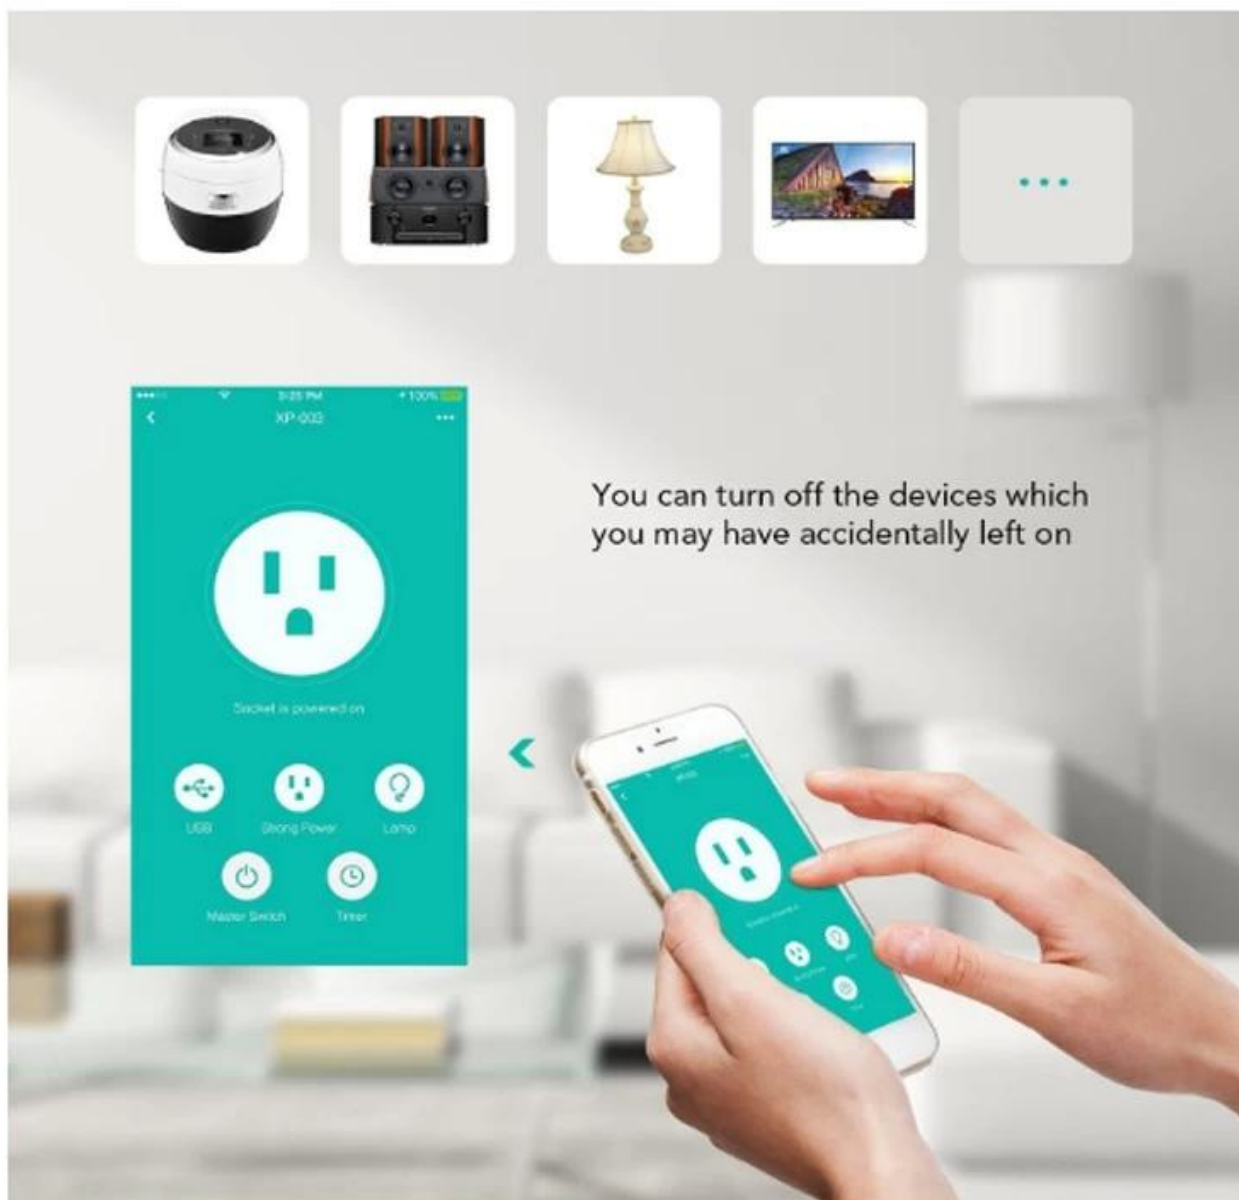

Сетевые розетки AC / USB - Удобные и энергосберегающие решения для монтажа и зарядки USB-устройств.

Умный дизайн

Настенные розетки с двумя USB-зарядными устройствами используют передовые технологии для обеспечения наиболее эффективной зарядки для каждого устройства. Порт USB управляется интеллектуальным чипом, который распознает требования к зарядке каждого уникального устройства и оптимизирует ток для уменьшения времени зарядки.

Это позволяет пользователям тратить меньше времени на ожидание зарядки устройства и больше времени на их использование. USB-порт - тип A 2.0 с суммарной мощностью 2,4 А.

Двуручное гнездо USB-зарядного устройства имеет два порта высокой мощности и идеально подходит для зарядки планшетов и других высокопроизводительных портативных устройств.