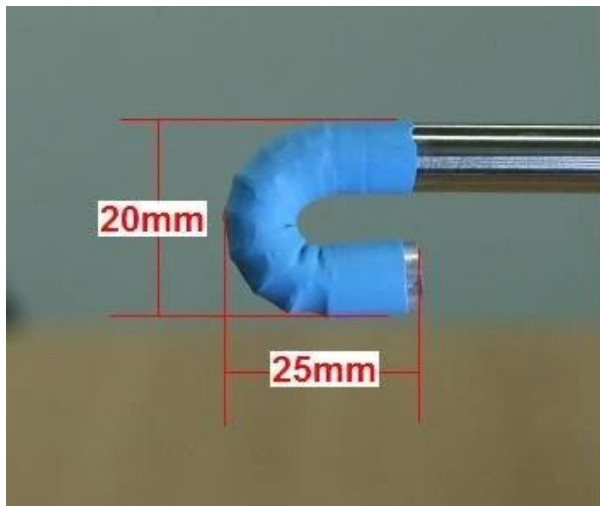

Product Features:

- 1, артикуляция гибкие угол: 0 ° до 180 ° регулируемая непрерывно
- 2, очень легко операции одним удержание руки и просто нажимая кнопку фиксатора, сгибая палец, чтобы настроить угол сочленения
- 3, угол сочленения может быть заблокирован / разблокирован в любое степени открыть / закрыть шкафчик
- 4, очень маленький радиус изгиба 30 мм только
- 5, Ужин высокий свет LED освещение
- 6, ужин давно глубина резкости от 40 мм до 4000 мм
- 7, Работа с: Windows XP, 7, 8 и MAC, подключи и усилителя; играть
- 8, опционально: 7 дюймов планшет с Android системы, подключи и усилителя; играть

ТЕХНИЧЕСКИЕ ХАРАКТЕРИСТИКИ

1. Датчик: высококачественный КМОП сенсор
2. Разрешение: 640x480
3. Интерфейс: USB 2.0.
- Скорость 4. кадров: 30 кадров / сек (CIF и VGA).
5. Фокусное расстояние: 40 мм - 4000 мм
6. Оптический угол зрения объектива: 60 °
7. Формат фотографий: JPG
8. Высокий свет LED: 6 шт, белый цвет

9. Яркость в 200 мм на расстоянии: 200 люмен
10. Диаметр вставки: 8,5
11. Длина вставки: 400мм

12. Артикуляция гибкие угол: 0 ° до 180 ° регулируемая
13. Угол шкафчик: может быть заблокирован / разблокирован под любым углом
14. Артикуляция гибкие радиус: 30 мм
15. Рабочая температура: 10 ° до 50 °
16. Температура хранения: от 0 ° до 70 °
17. Доказательство воды: IP66
18. Работы с: Windows XP, 7, 8 и MAC, подключи и усилителя; играть
19. Дополнительное устройство: 7 дюймов планшет с Android системы, подключи и усилителя; играть
20. Электропитание: по USB порту компьютера или планшета
21. Операционные языки: выбираемые