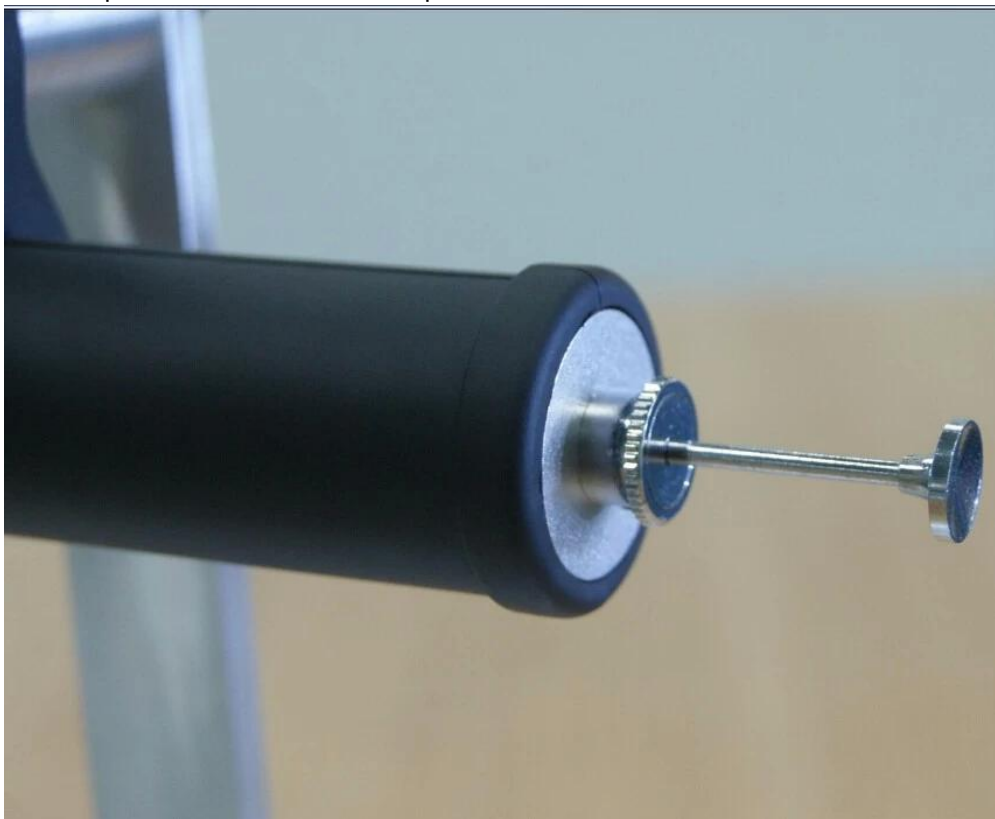

Product Features:

- 1, артикуляция гибкие угол: 0 ° до 180 ° регулируемая непрерывно
- 2, очень легко операции одним удержание руки и просто нажимая кнопку фиксатора, сгибая палец, чтобы настроить угол сочленения
- 3, угол сочленения может быть заблокирован / разблокирован в любое степени открыть / закрыть шкафчик
- 4, очень маленький радиус изгиба 30 мм только
- 5, Ужин высокий свет LED освещение
- 6, ужин давно глубина резкости от 40 мм до 4000 мм
- 7, Работа с: Windows XP, 7, 8 и MAC, подключи и усилителя; играть
- 8, опционально: 7 дюймов планшет с Android системы, подключи и усилителя; играть

ТЕХНИЧЕСКИЕ ХАРАКТЕРИСТИКИ

1. Датчик: высококачественный КМОП сенсор
2. Разрешение: 640x480
3. Интерфейс: USB 2.0.
- Скорость 4. кадров: 30 кадров / сек (CIF и VGA).
5. Фокусное расстояние: 40 мм - 4000 мм
6. Оптический угол зрения объектива: 60 °
7. Формат фотографий: JPG
8. Высокий свет LED: 6 шт, белый цвет

9. Яркость в 200 мм на расстоянии: 200 люмен
10. Диаметр вставки: 8,5
11. Длина вставки: 400мм

12. Артикуляция гибкие угол: 0 ° до 180 ° регулируемая
13. Угол шкафчик: может быть заблокирован / разблокирован под любым углом
14. Артикуляция гибкие радиус: 30 мм
15. Рабочая температура: 10 ° до 50 °
16. Температура хранения: от 0 ° до 70 °
17. Доказательство воды: IP66
18. Работы с: Windows XP, 7, 8 и MAC, подключи и усилителя; играть
19. Дополнительное устройство: 7 дюймов планшет с Android системы, подключи и усилителя; играть
20. Электропитание: по USB порту компьютера или планшета
21. Операционные языки: выбираемые