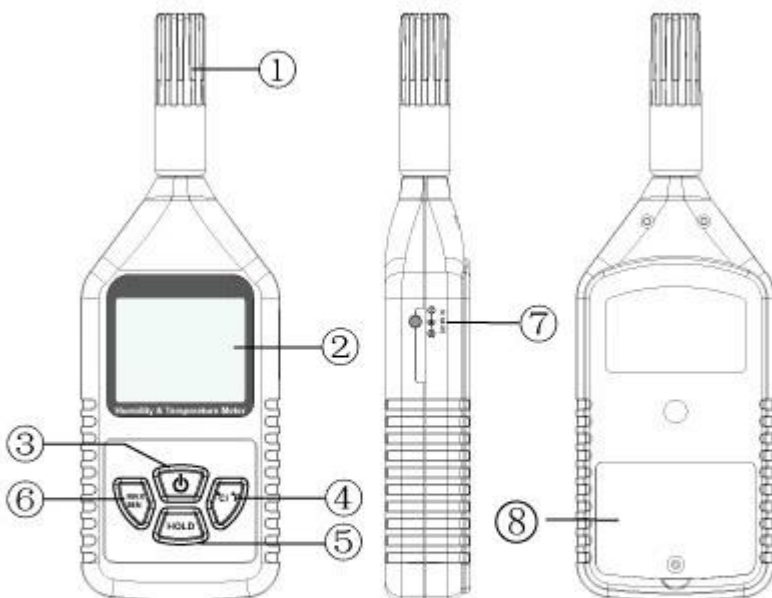

## Product Особенности:

- 1) ЖК-дисплей
- 2) измерение температуры Влажность
- 3) MAX / MIN измерение
- 4) удержания данных
- 5) по Цельсию и по Фаренгейту выбор
- 6) Низкая дисплей батареи
- 7) Автоматическое выключение.

## Parts description

- 1) Temperature and humidity sensor
- 2) LCD
- 3) ON/OFF button
- 4) Temperature and humidity switch button
- 5) Hold reading button
- 6) MAX/MIN measurement
- 7) DC adaptor socket
- 8) Battery door