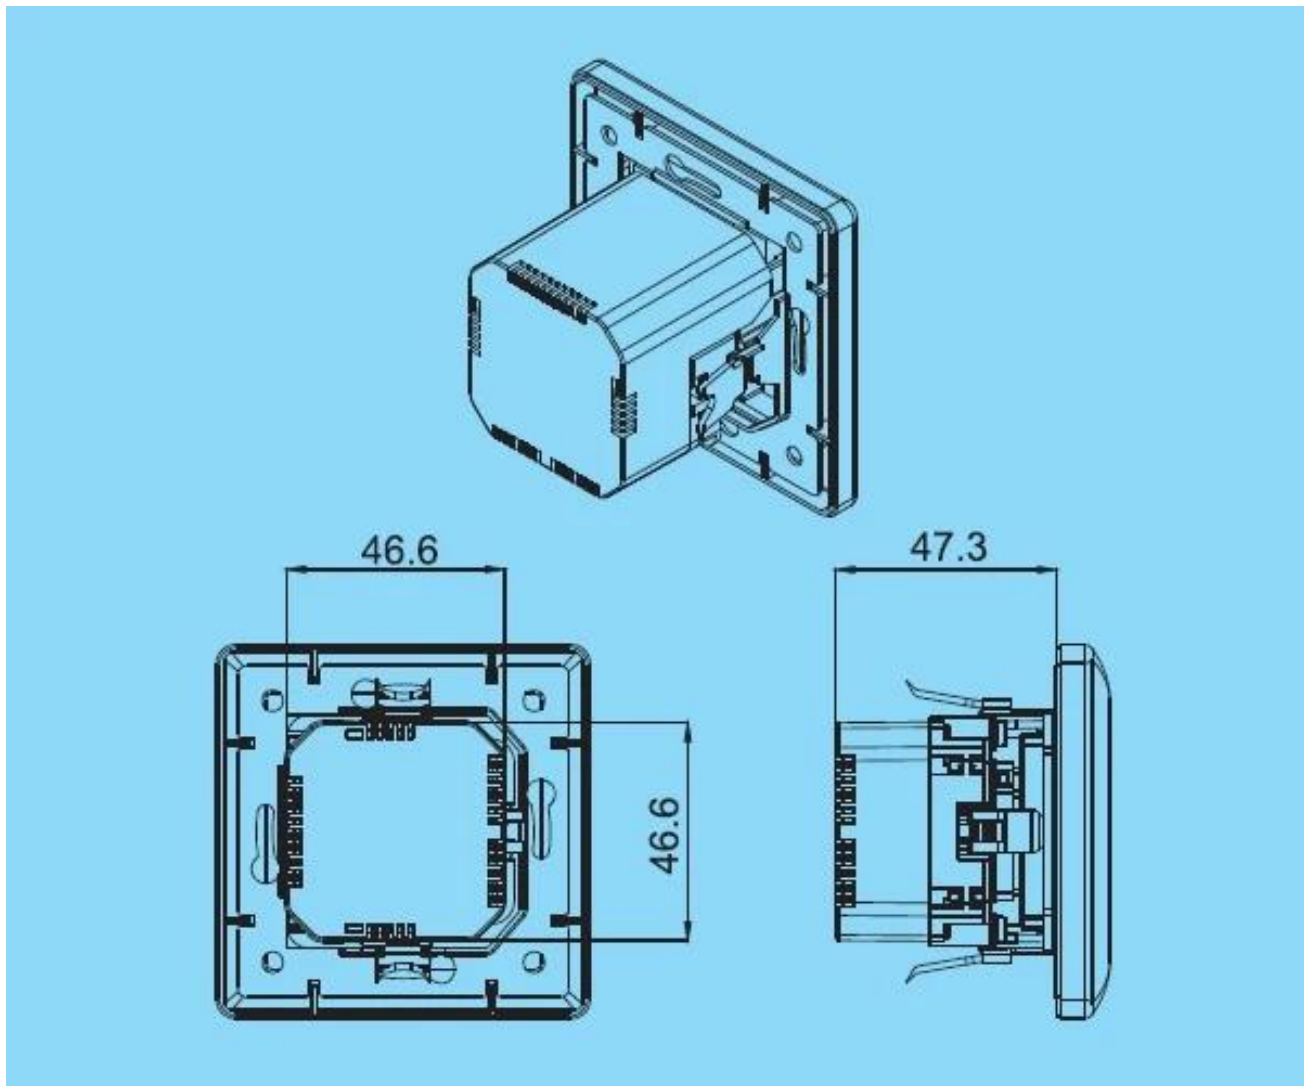

В европейском стиле Щуко сокет настенный в сети переменного тока с французскими розетками 16A 250В с 5В 2,4А USB-разъем

Европейский шуко сокет торговые точки

Особенности продукта:

1. Корпус выполнен из высококачественного огнестойкого материала, улучшить огнестойкость
2. Изготовлен из фосфористой бронзы, высокая прочность с хорошей электрической проводимостью, не легко деформируется
3. Быстрая зарядка 2.4A USB Power Ports
4. Совместимость: iPod, iPhone, iPad, планшеты, мобильные телефоны, смартфоны и т. Д.
5. OEM & ODM
6. RoHS, CE

Характеристики & Амр; Описание:

Входные параметры переменного тока: 100-250 В переменного тока, 50-60 Гц

-Электрические выходные параметры: 100-250В переменного тока 16А

Выход USB: DC 5V 2,4A

-Размер: 80 * 80 мм & Амр; 86 * 86мм

-Цвет: белый / черный

Model	XJY-USB-46	XJY-USB-46B	XJY-USB-47	XJY-USB-47B
Size	80×80	80×80	86×86	86×86
USB output current	2.4A/5V			
AC input parameters	100-250V/AC 50-60Hz			
Electrical output parameters	100-250V/AC 16A			
Colour	White/Black			