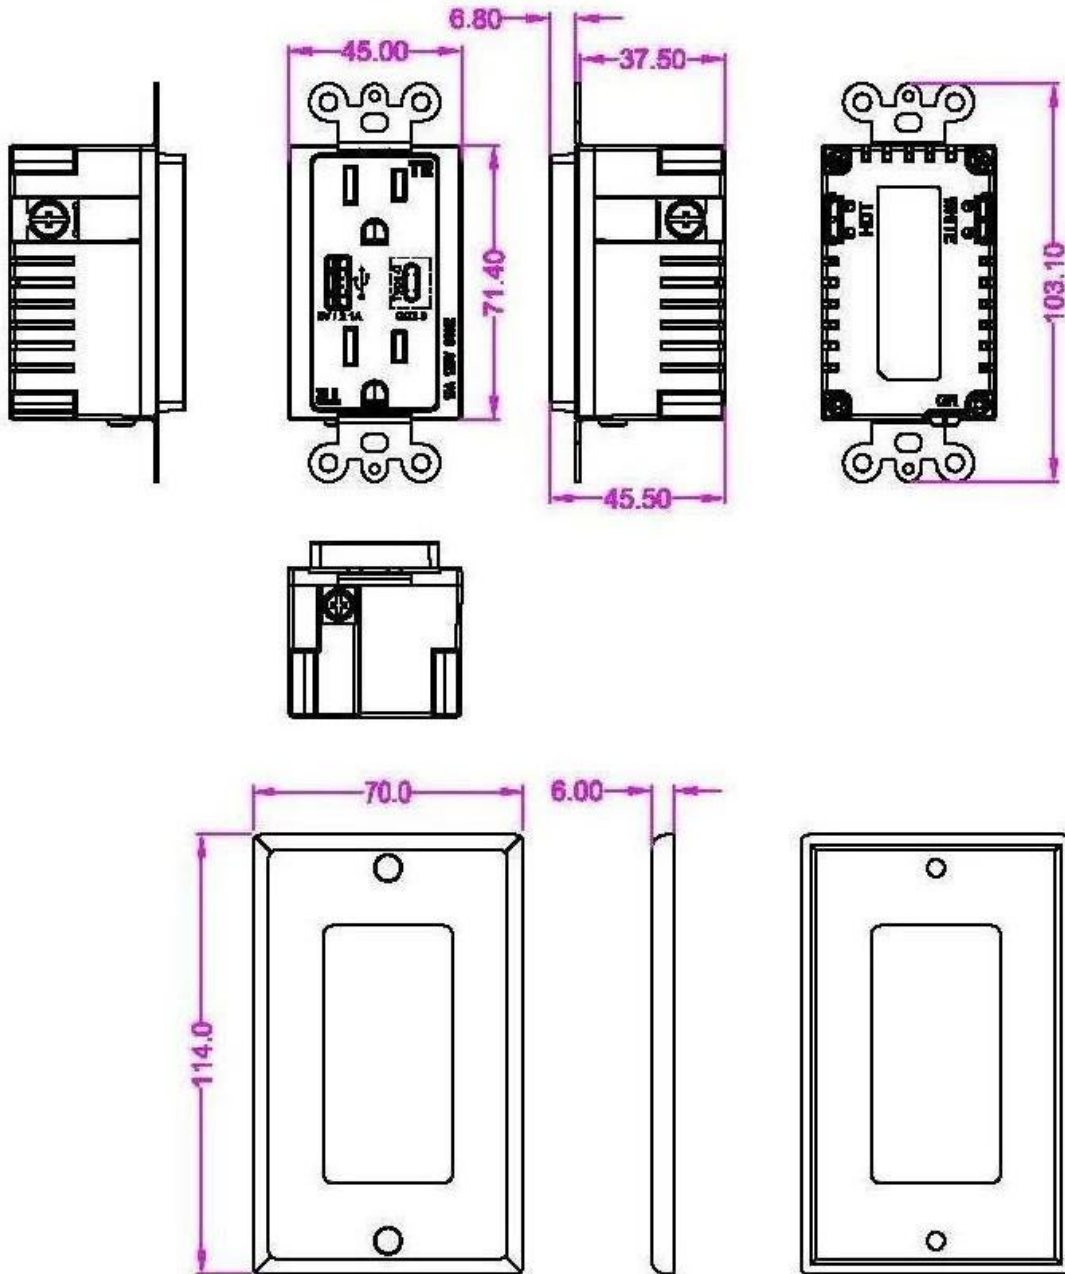

# Production Drawing

---

---

В этом розетке на стене есть два американских питания с портом USB и портом типа C. Оба выхода поддерживают QC 3.0. Для получения дополнительной информации, пожалуйста, посетите: [Selectech Electronics](https://www.selecttech.com)