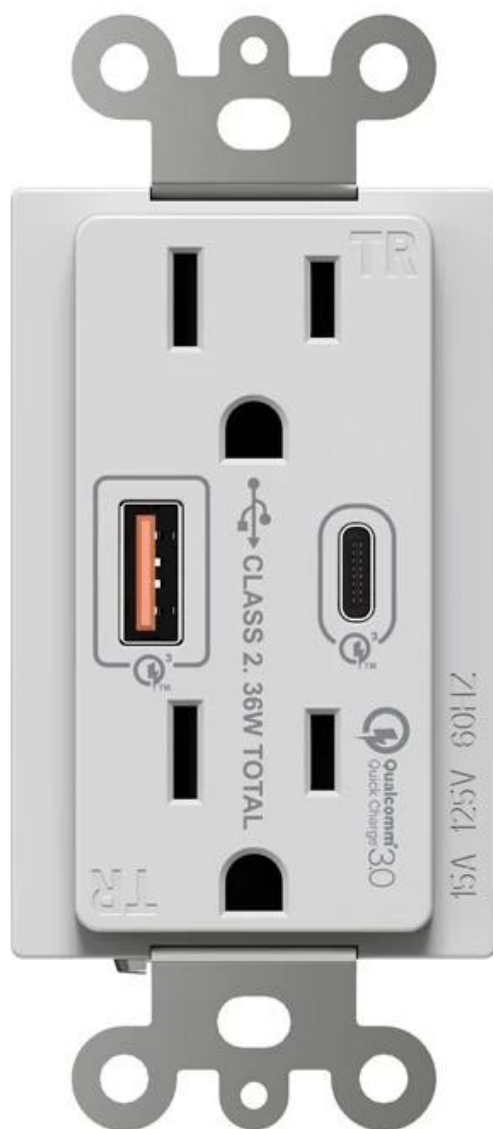

## Быстрая зарядка типа C + USB 2\*QC 3.0 Quick Charge USA Wall Outlets Chargers с USB 5V 2.4A

### Функции:

1. Schell изготовлен из высококачественного огненного материала ПК, вплоть до европейских экологических требований, сжигающих нетоксичных.

2. МАТЕРИАЛА НИЗКИЙ МАТЕРИАЛА ИЗ Бронзы с фосфорией с хорошей электрической проводимостью, нелегко деформированной.

3. Автоматически корректировать зарядную мощность.

4. Зарядка USB и интерфейс типа C, поддержка QC 3.0 Быстрая зарядка, больше USB -устройств и мобильный телефон для зарядки одновременно.

5. OUSB Выходной ток 2400 мА, может сократить время зарядки.

# Production Drawing

---

---

В этом розетке на стене есть два американских питания с портом USB и портом типа C. Оба выхода поддерживают QC 3.0. Для получения дополнительной информации, пожалуйста, посетите: [Selectech Electronics](https://www.selecttech.com)