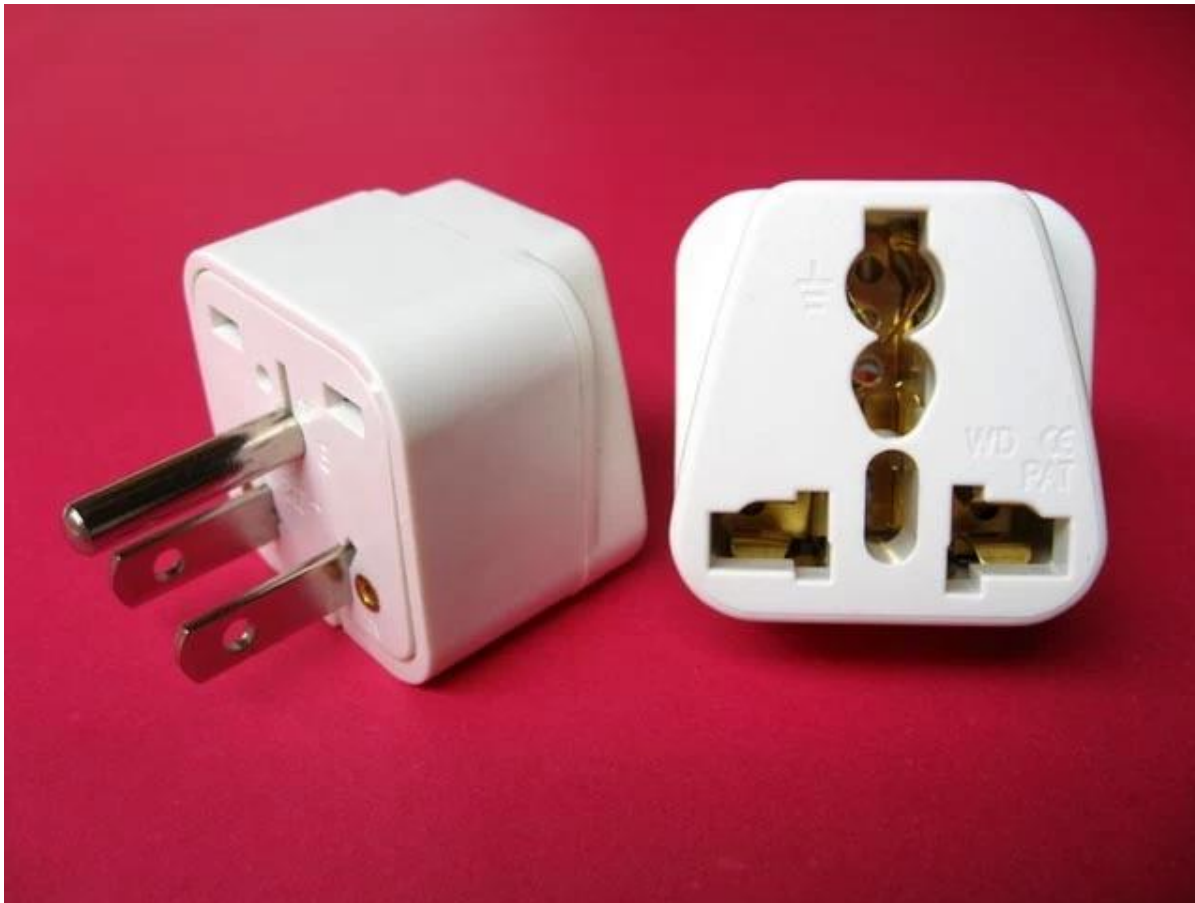

Удобный переносной универсальный ЕС США подключить 3 контактный разъем адаптера SE-UA5

Product Особенности:

- 1, Номинальное: 10A, 250V
- 2, цвет: черный, белый
- 3, Pin: американский / американский стандарт плоским контактный (тип 2P + E Земля).
- 4, Джек: розетка в штифтов отверстия принимать различные страны мира.
- 5, функция: способность превратить мир в другом американском / американскому стандарту квартира контактный CD, вы можете получить доступ к электрической розетке, посвященный использовать по-американски
- 6, применимых областях: 125V: Тайвань, Япония, США, Канада
250V: Филиппины, Китай, Таиланд,
- 7, этот продукт идеально подходит для поддержки экспорта электротехнической продукции;
Также за границу
для бизнеса, обучения и поездок с теми, кто несут.

Product Фотографии:

Упаковка продукта:

- * КОЛ-ВО / Q'TY: 500 PCS (в упаковке: 10 шт / коробка)
- * GW / G.W .: 15.50 сомов
- * NW / N.W .: 13.50 сомов
- * вне размер коробки / МПС .: 40 x 39 x 26 см

Утверждение Сертификация: