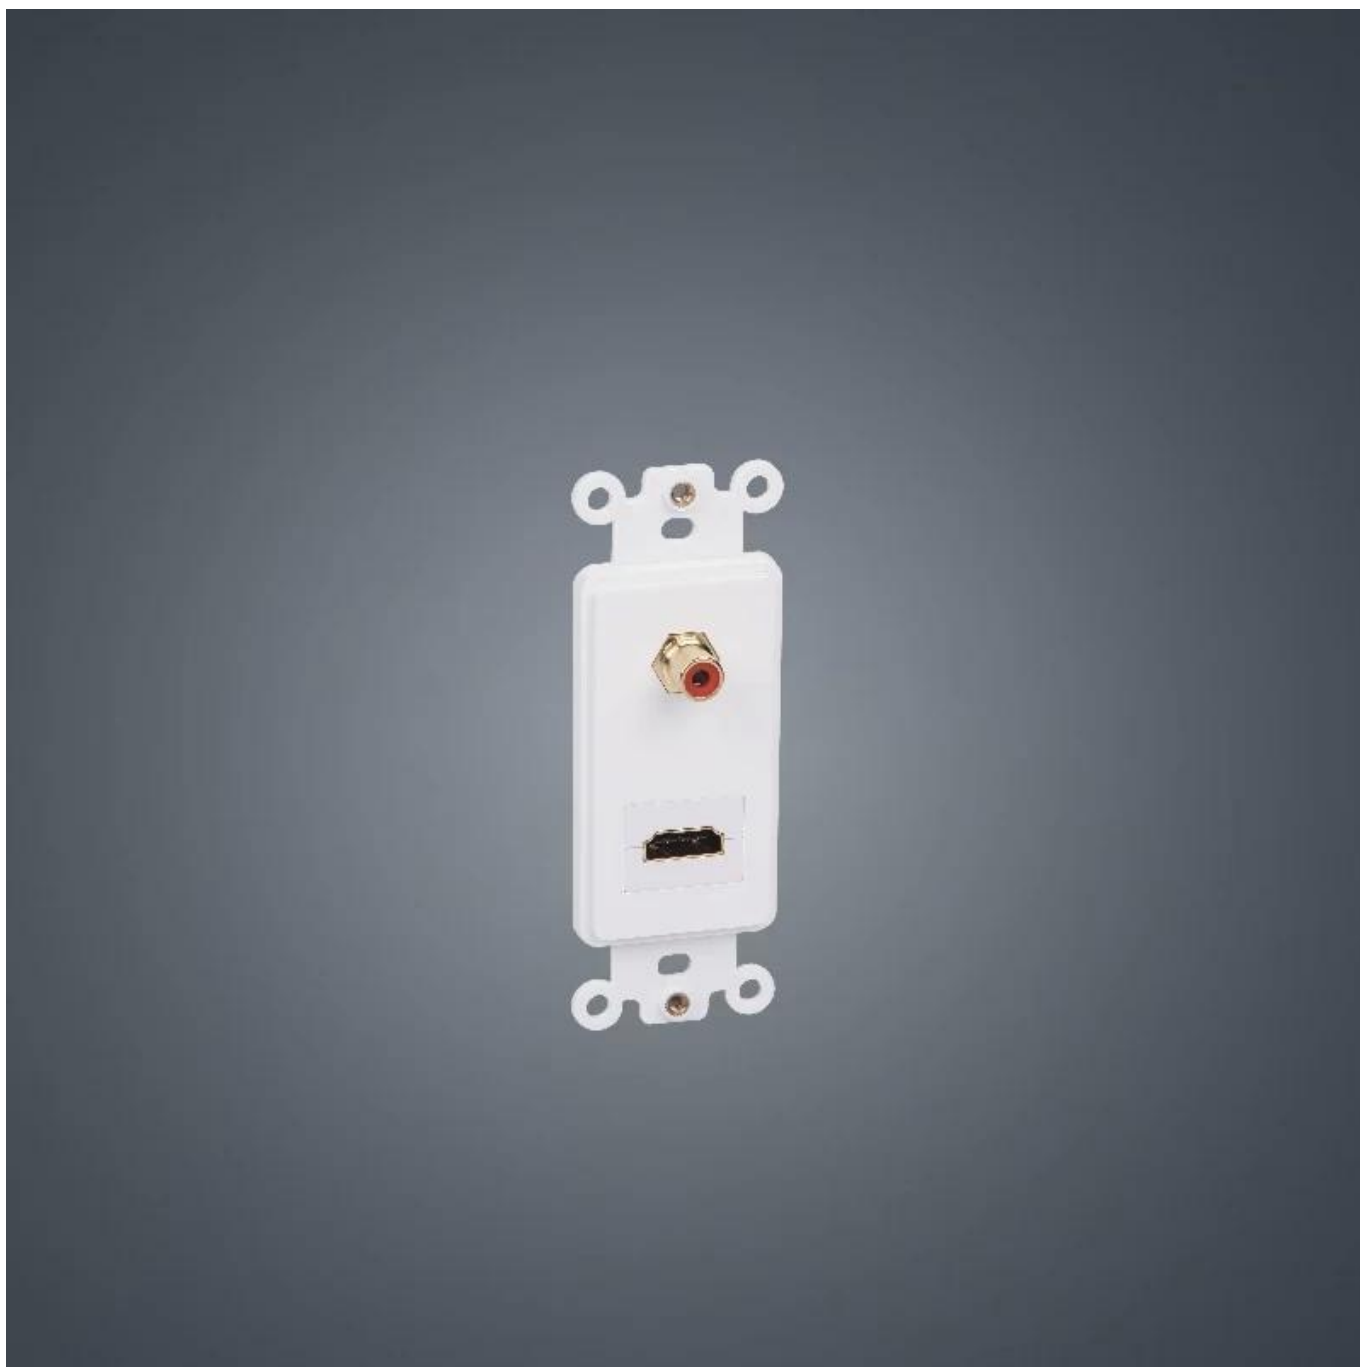

Многофункциональная комбинация настенной панели, RCA аудио разъем + панель HDMI гнездо

- * Встроенная комбинация настенной пластины
- * Подходит для разъема HDMI + RCA
- * 120 тип крепление на панель
- * Белый или слоновая кость
- * АБС-пластик
- * RoHS завершен

Разъем RCA + разъем HDMI:

Два гнезда RCA и больше RCA:

Разъем RCA, разъем HDMI: