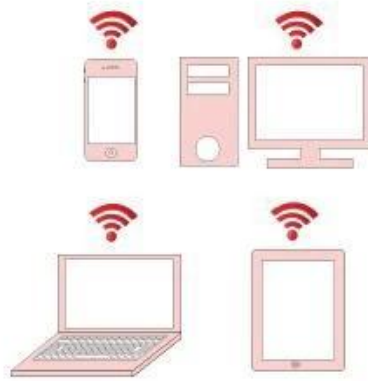

2) Turn on WiFi devices