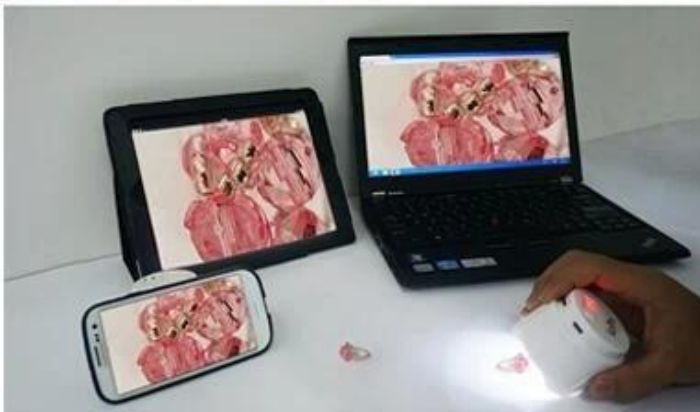

Показ нескольких направлений:

Поставляется с программным обеспечением системы Windows, когда вы проверяете антикварная / искусство живописи/подпись/насекомых или отличить фальшивые деньги, вы можете подключить микроскоп с прилагаемый кабель USB к компьютеру и поделиться инспектируемого содержимое ваших коллег/друзей/семьи через Skype, QQ или другие инструменты мгновенного чат.

1) Turn on W5

2) Turn on WiFi devices

3) View, capture and record

Захваченные изображения/видео можно просматривать на нескольких мобильных устройствах (таких как iPhone, iPad, Android смартфонов, PC и планшеты с Wi-Fi функция). (Приложения для устройств iOS и Android, легко и бесплатно скачать онлайн).

Разработан с двумя адаптерами для двух целей. Один адаптер служит для наблюдения за неравномерного и гибкой кожи, другой для нормальной крошечные инспекций.

Used for observing uneven and flexible skin

Used for observing normal tiny objects

Industrial test

Research

Family hobbies

Material

The W5 body is adapt environment friendly PC/ABS material, UV surface handing. From the beginning of design, we take everything into consideration: fine properties, fashion appearance, remarkable optical functions. Everything gets balance to produce such a smart and beautiful WiFi microscope.