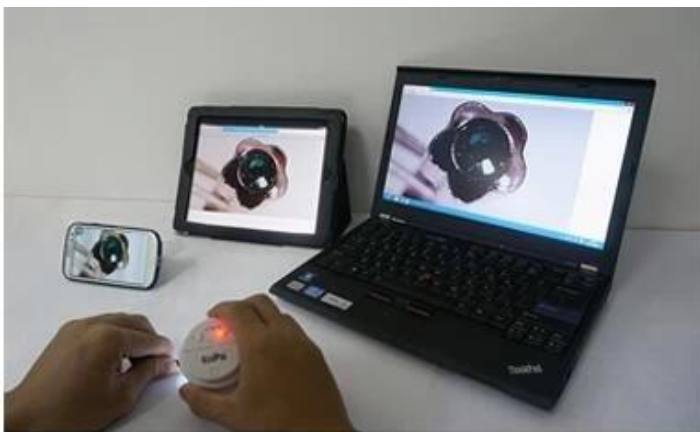

Показ нескольких направлений:

Поставляется с программным обеспечением системы Windows, когда вы проверяете антикварная / искусство живописи/подпись/насекомых или отличить фальшивые деньги, вы можете подключить микроскоп с прилагаемый кабель USB к компьютеру и поделиться инспектируемого содержимое ваших коллег/друзей/семьи через Skype, QQ или другие инструменты мгновенного чат.

1) Turn on W5

2) Turn on WiFi devices

3) View, capture and record

Захваченные изображения/видео можно просматривать на нескольких мобильных устройствах (таких как iPhone, iPad, Android смартфонов, PC и планшеты с Wi-Fi функция). (Приложения для устройств iOS и Android, легко и бесплатно скачать онлайн).

Разработан с двумя адаптерами для двух целей. Один адаптер служит для наблюдения за неравномерного и гибкой кожи, другой для нормальной крошечные инспекций.

Used for observing uneven and flexible skin

Used for observing normal tiny objects

Industrial test

Research

Family hobbies

Material

The W5 body is adapt environment friendly PC/ABS material, UV surface handing. From the beginning of design, we take everything into consideration: fine properties, fashion appearance, remarkable optical functions. Everything gets balance to produce such a smart and beautiful WiFi microscope.