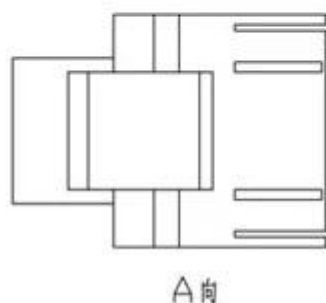

Cat5e:

	藍	白藍	白棕	棕	
	4	5	7	8	5 ± 0.1
A	1	2	3	6	
B	1	2	3	6	
A	白綠	綠	白橙	橙	
B	白橙	橙	白綠	綠	
18 ± 0.2					

色标纸 (5: 1)

Cat6:

Упаковка продукта:

- * 1 шт / полиэтиленовый пакет
- * 50pcs /коробка
- * 1000 шт / коробка: 38*38 *32 см