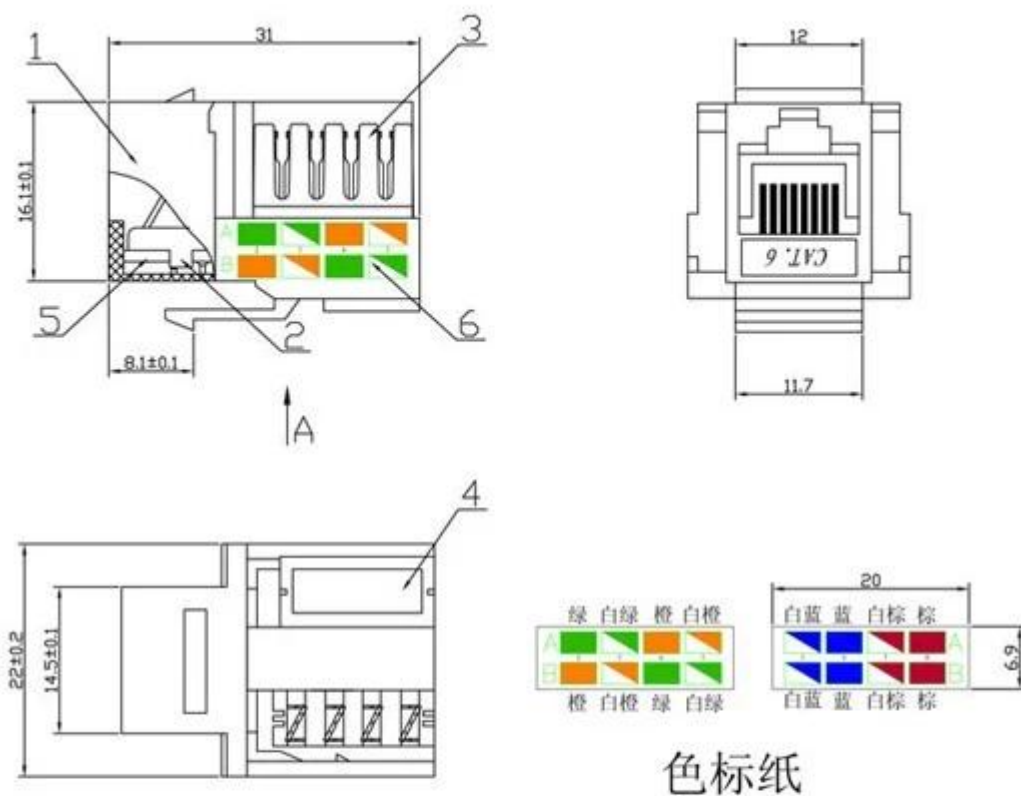

Cat5e:

	藍	白藍	白棕	棕	
	4	5	7	8	5 ± 0.1
A	1	2	3	6	
B	1	2	3	6	
A	白綠	綠	白橙	橙	
B	白橙	橙	白綠	綠	
18 ± 0.2					

色标纸 (5: 1)

Cat6:

Упаковка продукта:

- * 1 шт / полиэтиленовый пакет
- * 50pcs /коробка
- * 1000 шт / коробка: 38*38 *32 см