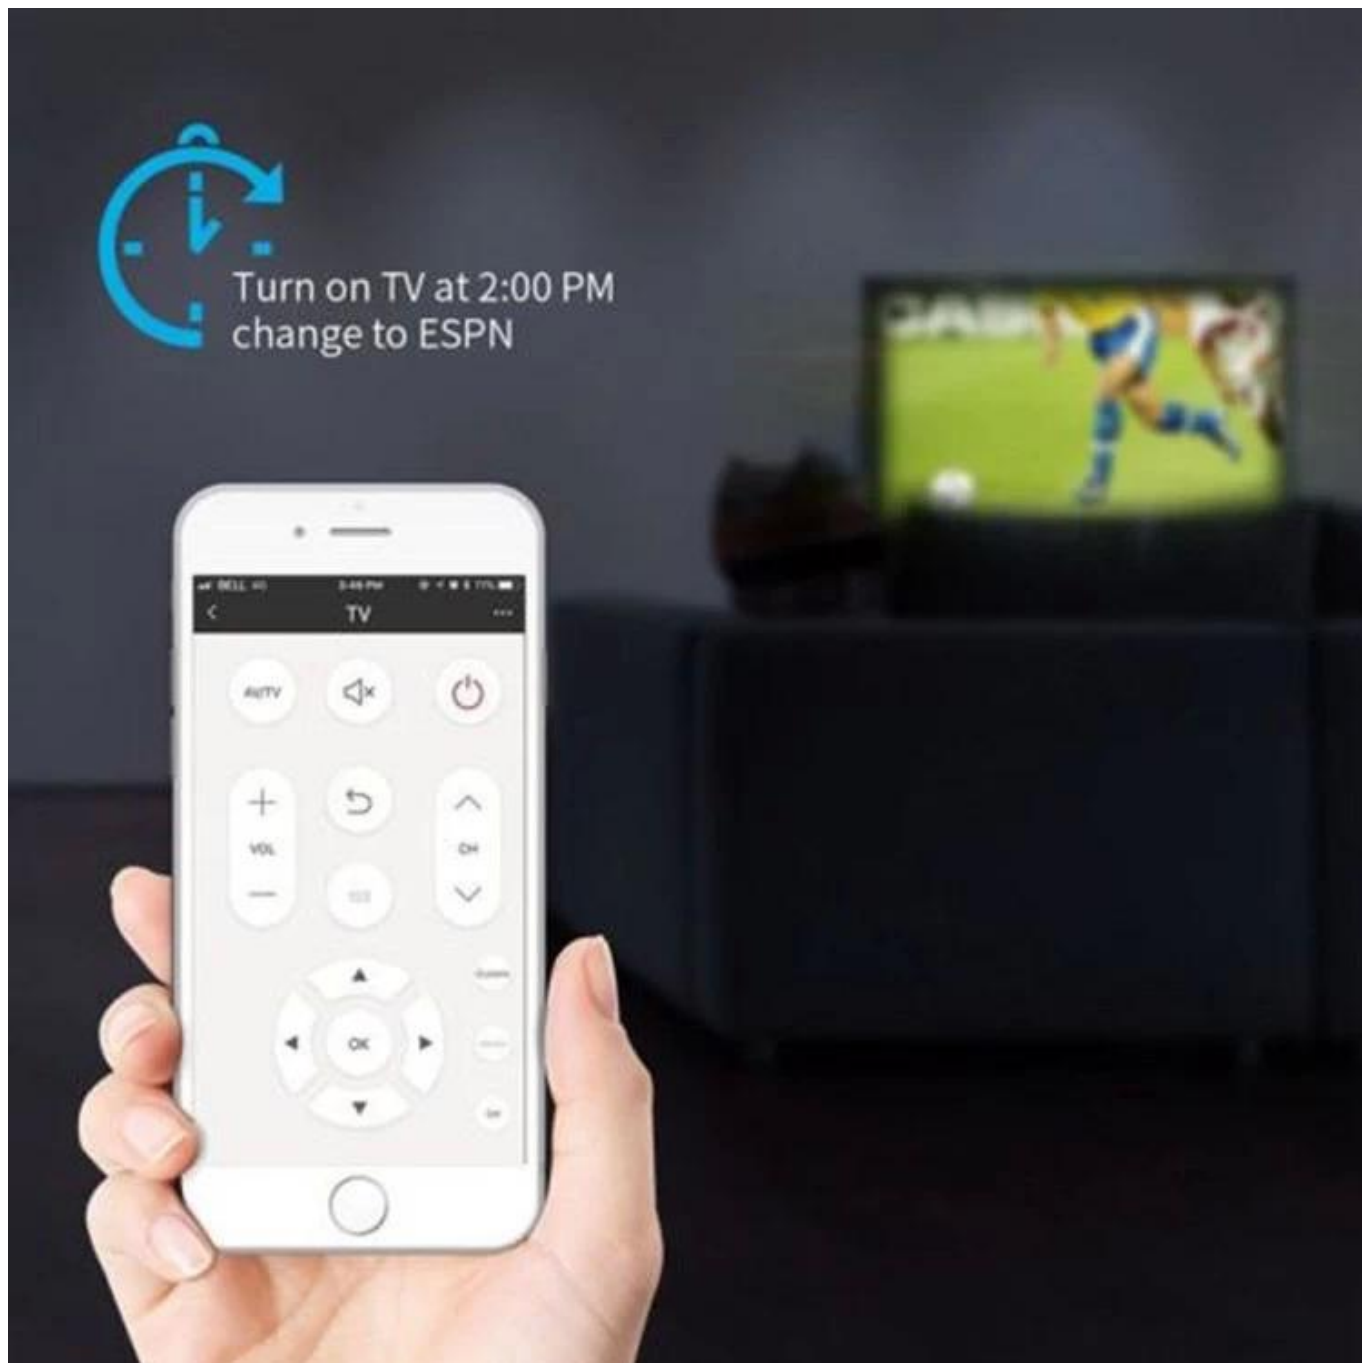

Характеристики:

Материал: ПК / АБС

Сеть WiFi: WiFi 2,4 ГГц 802.11b / g / n

Голосовое управление: Поддержка

Приложение: для IOS & Android

ИК частота: 20 ~ 60 кГц

Радиочастота: RF433,92 МГц

Режим модуляции: OOK / 2FSK / 2GFSK / GMSK

Рабочая температура: -20 ~ 55 °C

Энергопотребление в режиме ожидания: & lt; 0,5 Вт

Порт зарядки: Micro USB

Потребляемая мощность: 5В 1А

Размер: 110 * 110 * 31 мм