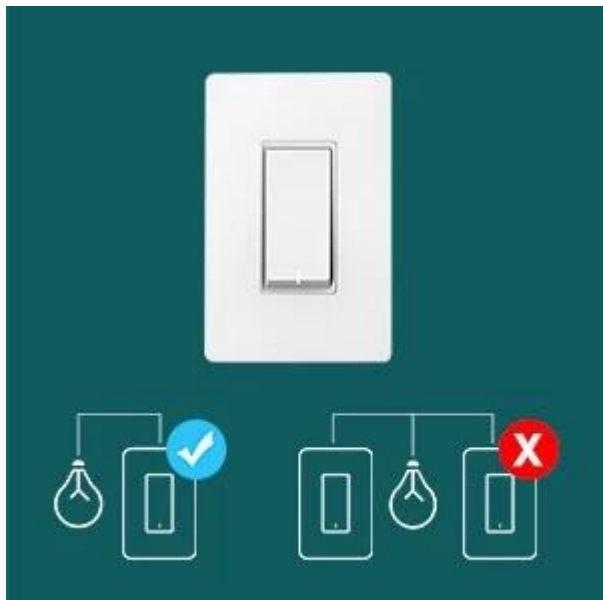

Совместимость

- Источник питания: AC100-240V 50-60Hz
- Требуется нейтральный провод.
- Поддерживает только сеть 2.4G (не 5G).
- Только для однополюсного переключателя (не 3-контактный).
- Стандартный размер: совместим с существующими стандартными настенными панелями на 1 банду / 2 банды / 3 банды.
- максимальная мощность: 800 Вт / банда;
- Выходной ток: 10А.
- Wi-Fi: IEEE802.11b / г / н