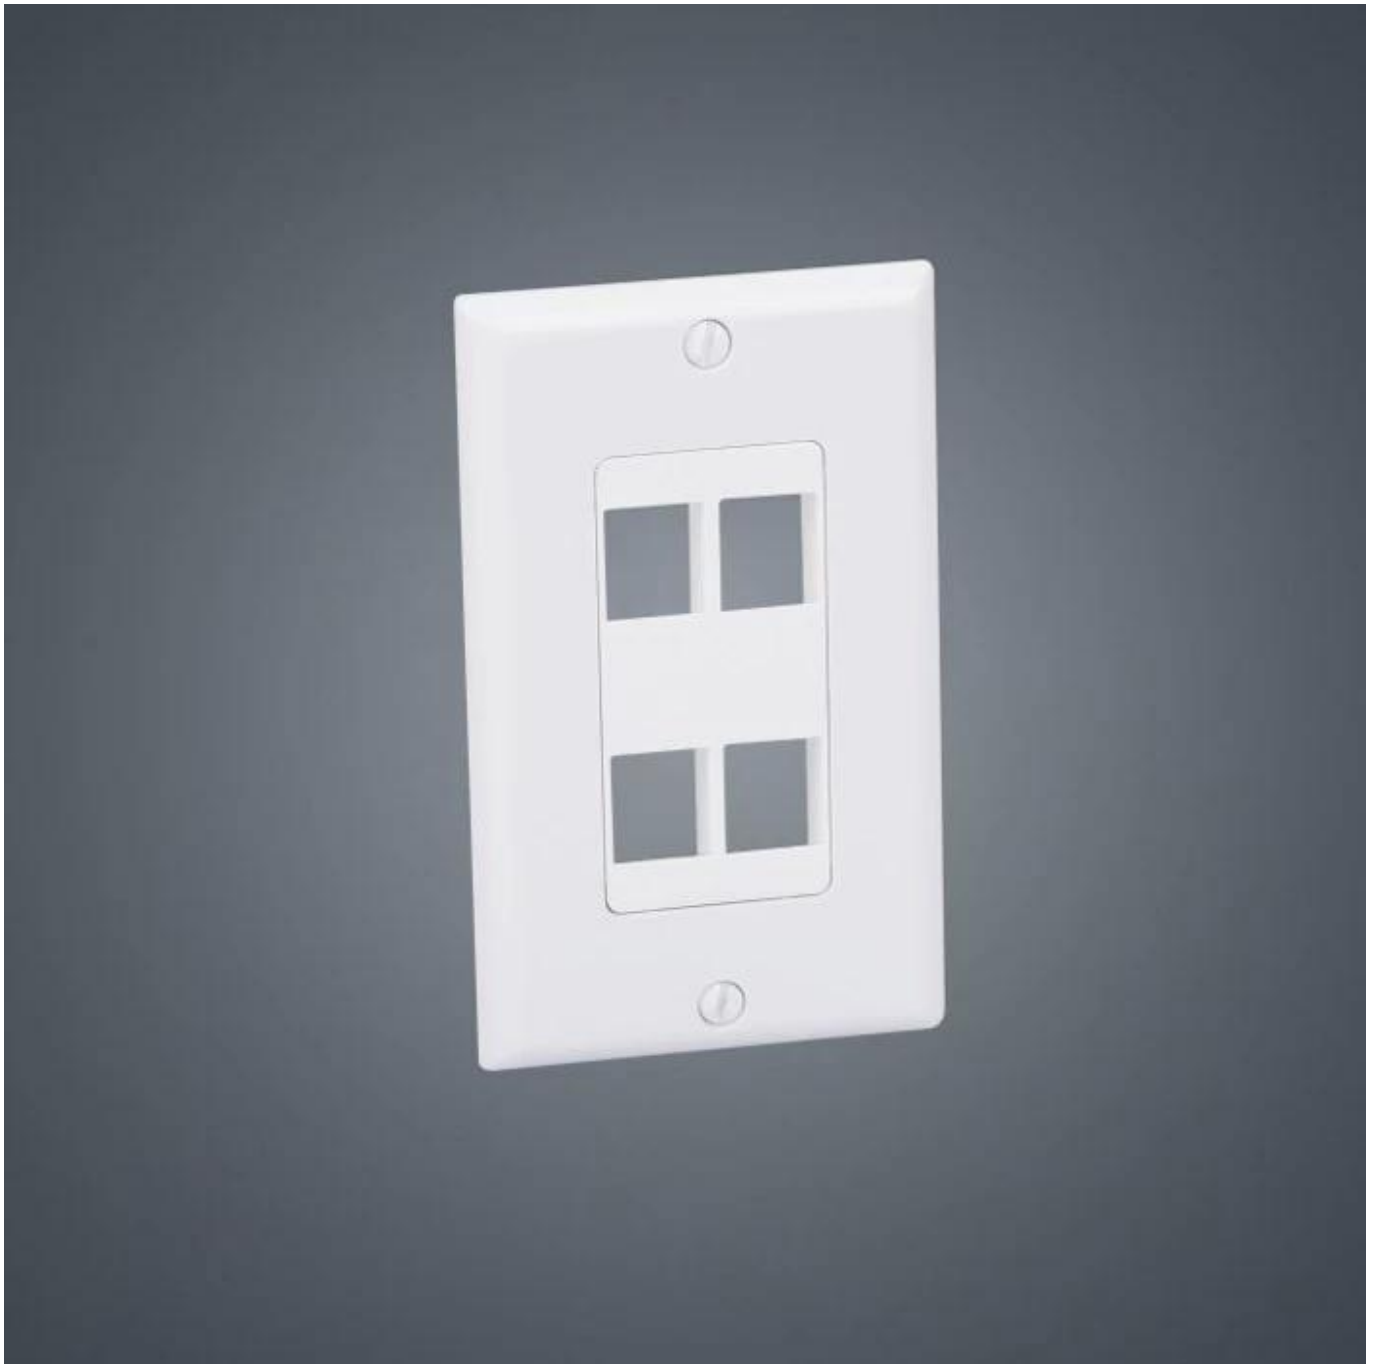

Telecom Parts 120 тип Rj45 лицевая панель 4 порта трапецеидальная плита

Особенности:

- * Встроенная настенная панель для работы в сети
- * Подходит для Keystone Jack
- * 4 порта квадратное отверстие
- * Белый или слоновая кость или по запросу клиента
- * Материал: АБС-пластик
- * Размер: 4,53 "(L) * 2,75" (W) / 115 * 70 мм

- * RoHS завершен

С винтом крепления:

Без орехов:

Сборка стеновой панели:

Описание:

1. Поддержка RJ45 разъема cat5e, cat6, cat7 (доступны 120 типов разъемов).
2. Используйте высококачественные инженерные пластики, анти-столкновения, антипирен и стойкий удар.
3. Разработан и изготовлен в соответствии со стандартами ISO
4. С плавными и плавными линиями дизайна и четкими краями и углами.
5. Устойчивая высокая температура и высокая плотность для предотвращения выцветания, чтобы повысить долговечность панелей.
6. Многие другие модули сообщений доступны для проводки