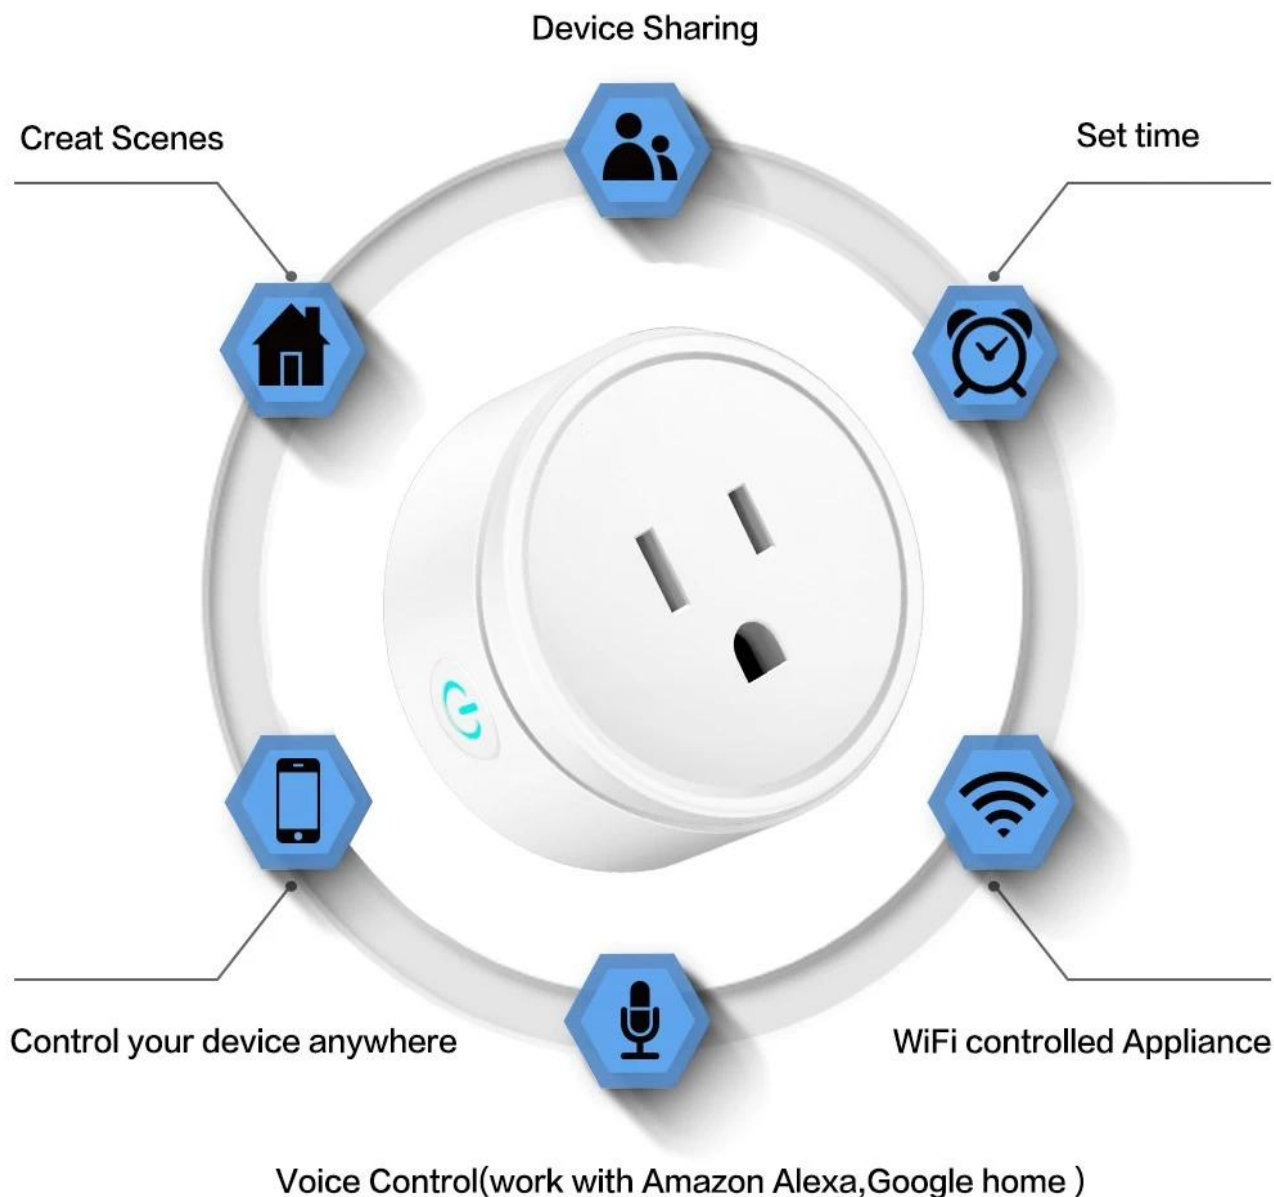

TIMING FUNCTION

Whenever and wherever you are in the world by mobile phone with an internet connection (WIFI/3G/4G)

Описание:

- * Поддерживает контроль эха
- * WIFI соединение
- * Простота в использовании, просто подключите его к вашей розетке
- * Удаленное управление вашими устройствами
- * Простота установки
- * Функция времени

100% новое и высокое качество

Удаленное включение / выключение - включение и выключение электрических устройств из любого места

Поддержка приложений - бесплатное мобильное приложение для iOS и Android eWeLink

Share Control - Управляйте своим умным домом вместе со своей семьей

Сцена - Включение / выключение группы устройств одним касанием

Smart Scene - включается / выключается при температуре, влажности или других условиях окружающей среды

Голосовое управление - отлично работает с Amazon Alexa, Google Assistant

Портативный и прочный, легко носить с собой, легкий

Remote Control

Control your household appliances anywhere anytime

Характеристики: