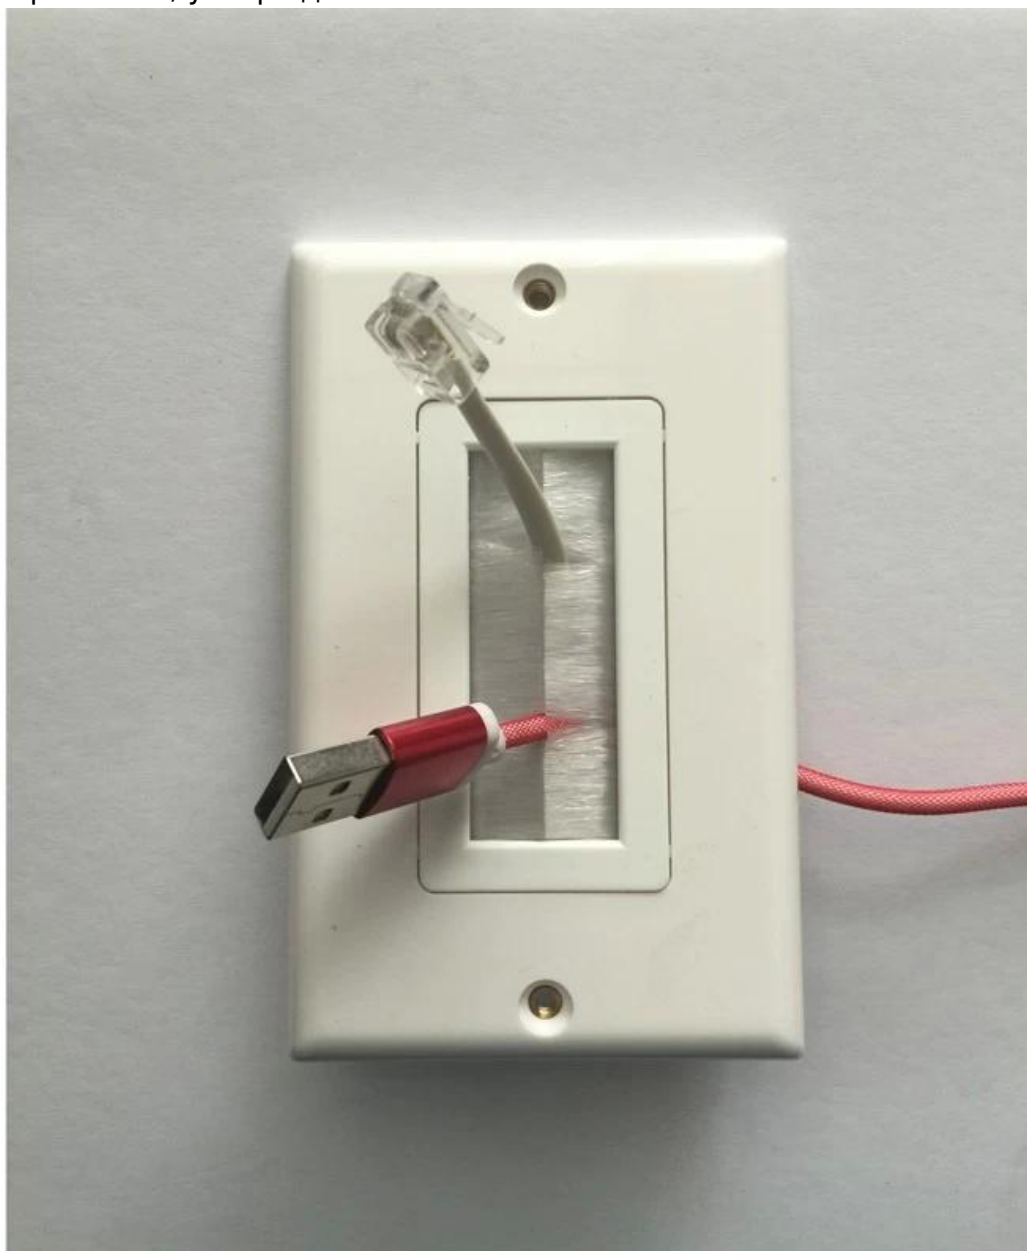

Стандартная панель щетки США, пересечение стены, панель для нарезания резьбы, АБС, материал для ПК опциональный, пользовательский цвет
Информационная панель регулирования США, настенная резьба, мультимедийная панель для перекрестных линий
Встраиваемая настенная плита, прост в установке

Информация о продукте:

Встраиваемая настенная плита
Низковольтные кабельные проходные пластины

Легкое крепление к intall С двумя крыльями лета с обеих сторон
Размер: длина (124 мм), ширина (82 мм), высота (55 мм)
Цвет: белый, вещественный, миндальный
UL, материал ABS, утверждение RoHS

Информация о Intall:

Эти настенные плиты предназначены для управления кабельной сборкой. Вы легко устанавливаете кабели телевизора с плоским телевизором, DVD, усилителями и любыми другими аудио / видео приложениями.