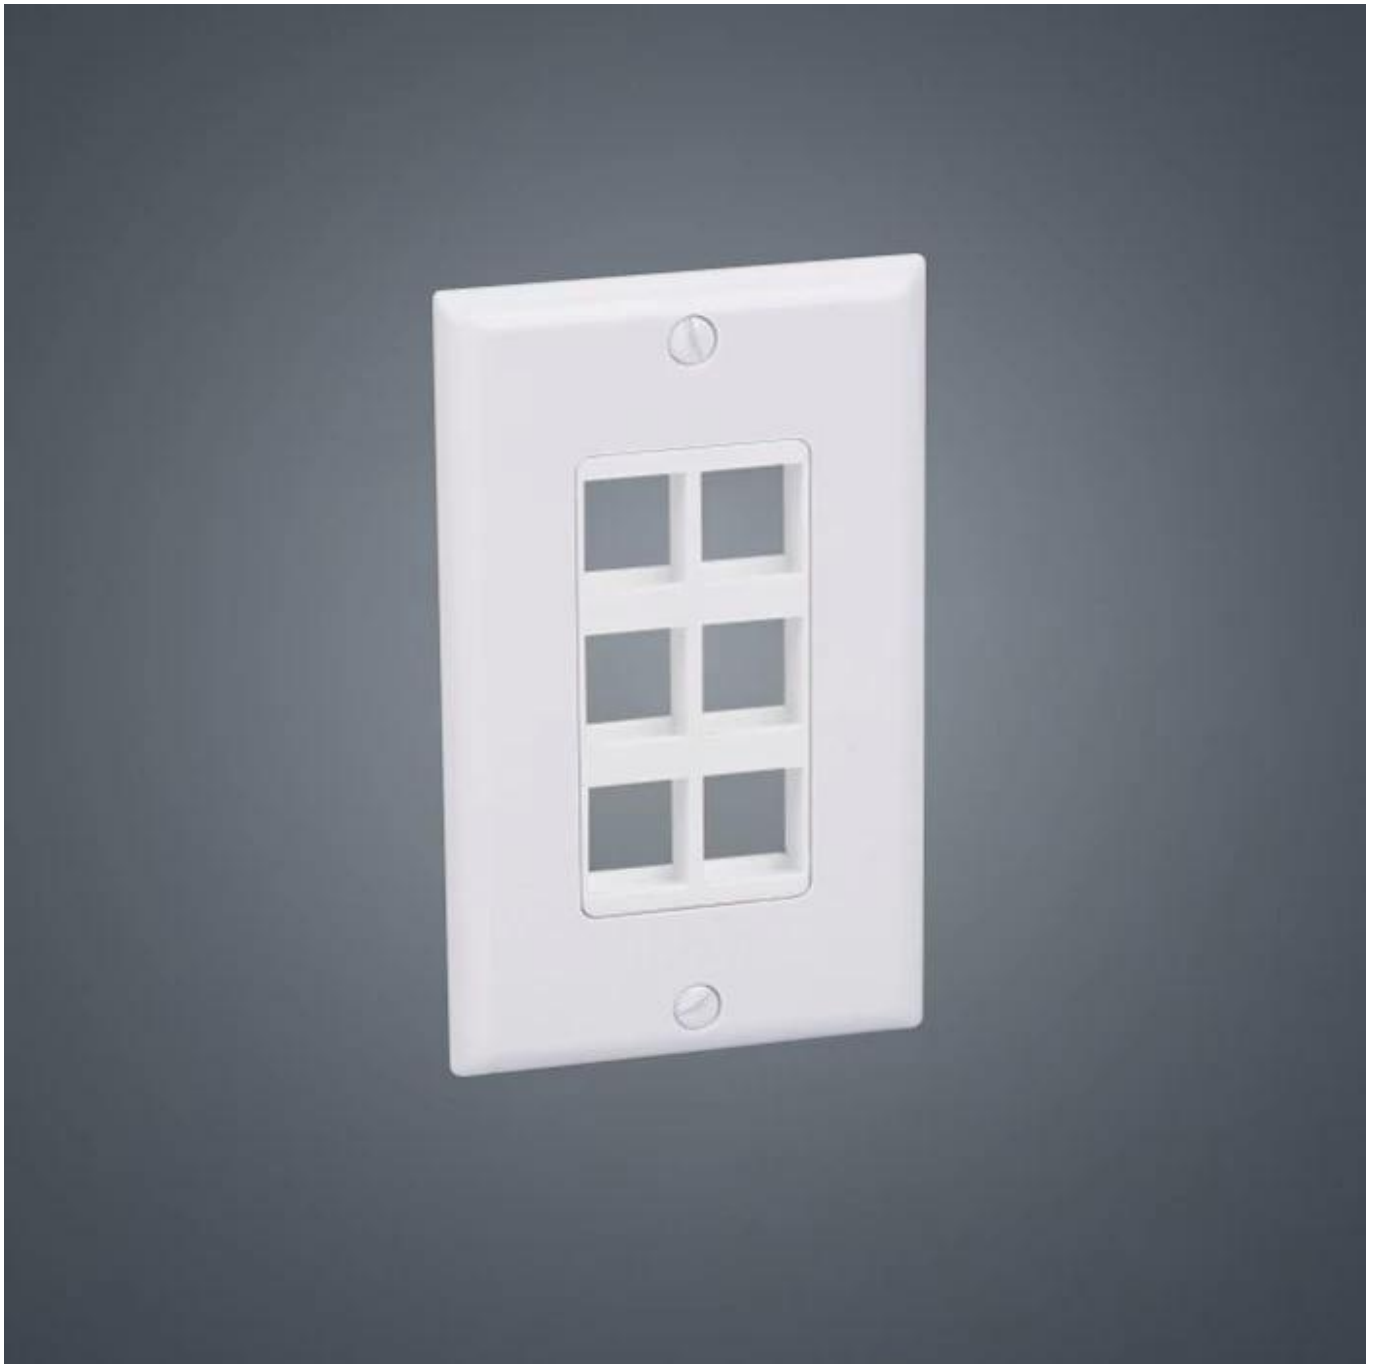

Telecom Parts 120 тип Rj45 лицевая панель 4 порта трапецеидальная плита

Особенности:

Стеновая плита с 1-6 отверстиями и различные вставки

RJ45 Keystone Jack / разъем для передачи данных / компьютерная розетка / сетевой разъем

- * Встроенная настенная панель для работы в сети
- * Подходит для Keystone Jack
- * 6-портовое отверстие для замкового камня
- * Белый или слоновая кость или по запросу клиента
- * Материал: АБС-пластик
- * Размер: 4,53 "(L) * 2,75" (W) / 115 * 70 мм
- * RoHS завершен

С винтом крепления:

Без орехов:

Сборка стеновой панели:

Описание:

1. Поддержка RJ45 разъема cat5e, cat6, cat7 (доступны 120 типов разъемов).
2. Используйте высококачественные инженерные пластики, анти-столкновения, антипирен и стойкий удар.
3. Разработан и изготовлен в соответствии со стандартами ISO
4. С плавными и плавными линиями дизайна и четкими краями и углами.
5. Устойчивая высокая температура и высокая плотность для предотвращения выцветания, чтобы повысить долговечность панелей.
6. Многие другие модули сообщений доступны для проводки