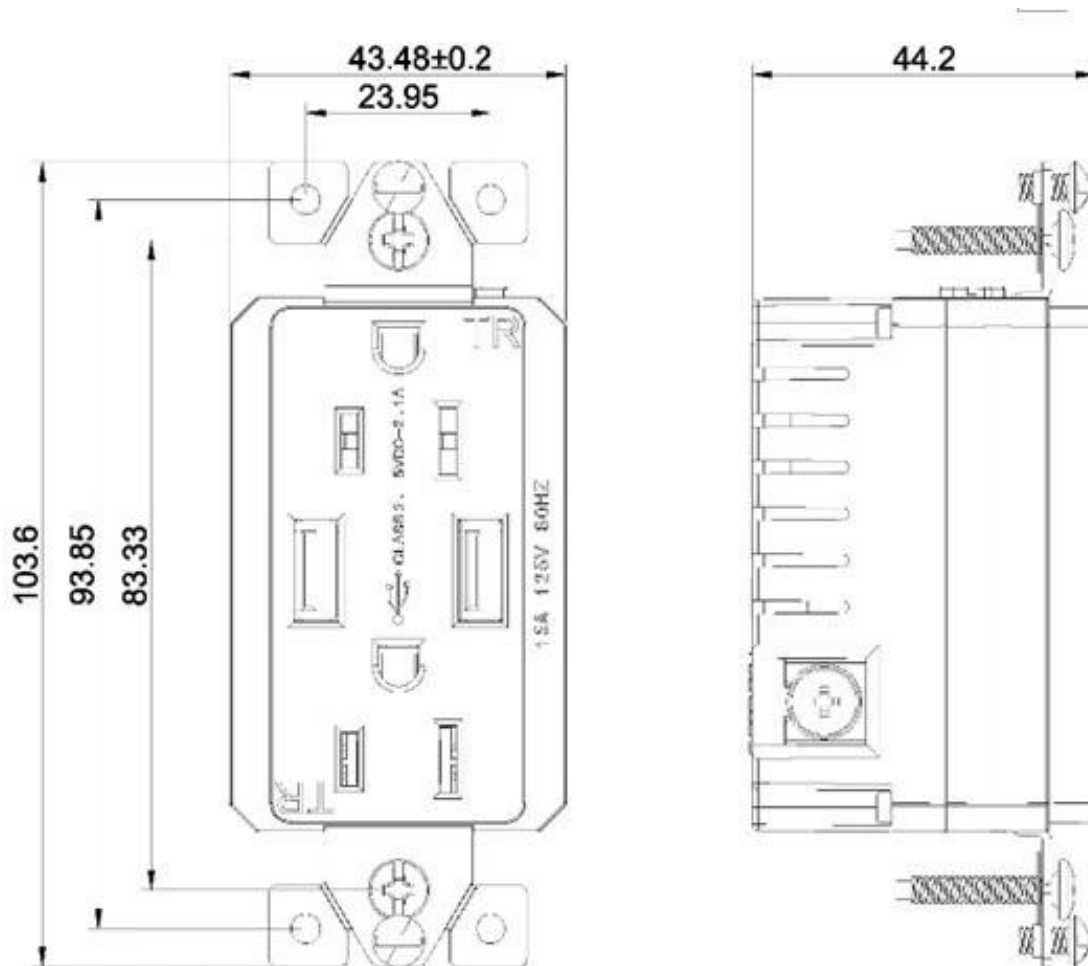

- Сопротивление изоляции: вход и выход 500VDC / 100MΩ
- Цвет: белый / черный
- Размер продукта: 115 x 70 мм
- Частота вставки и рисования > 10000 раз
- Температура, влажность: -10 °C ~ + 40 °C; 20% ~ 90%
- Температура хранения, влажность: -20 °C ~ + 85 °C; 10% ~ 95% относительной влажности