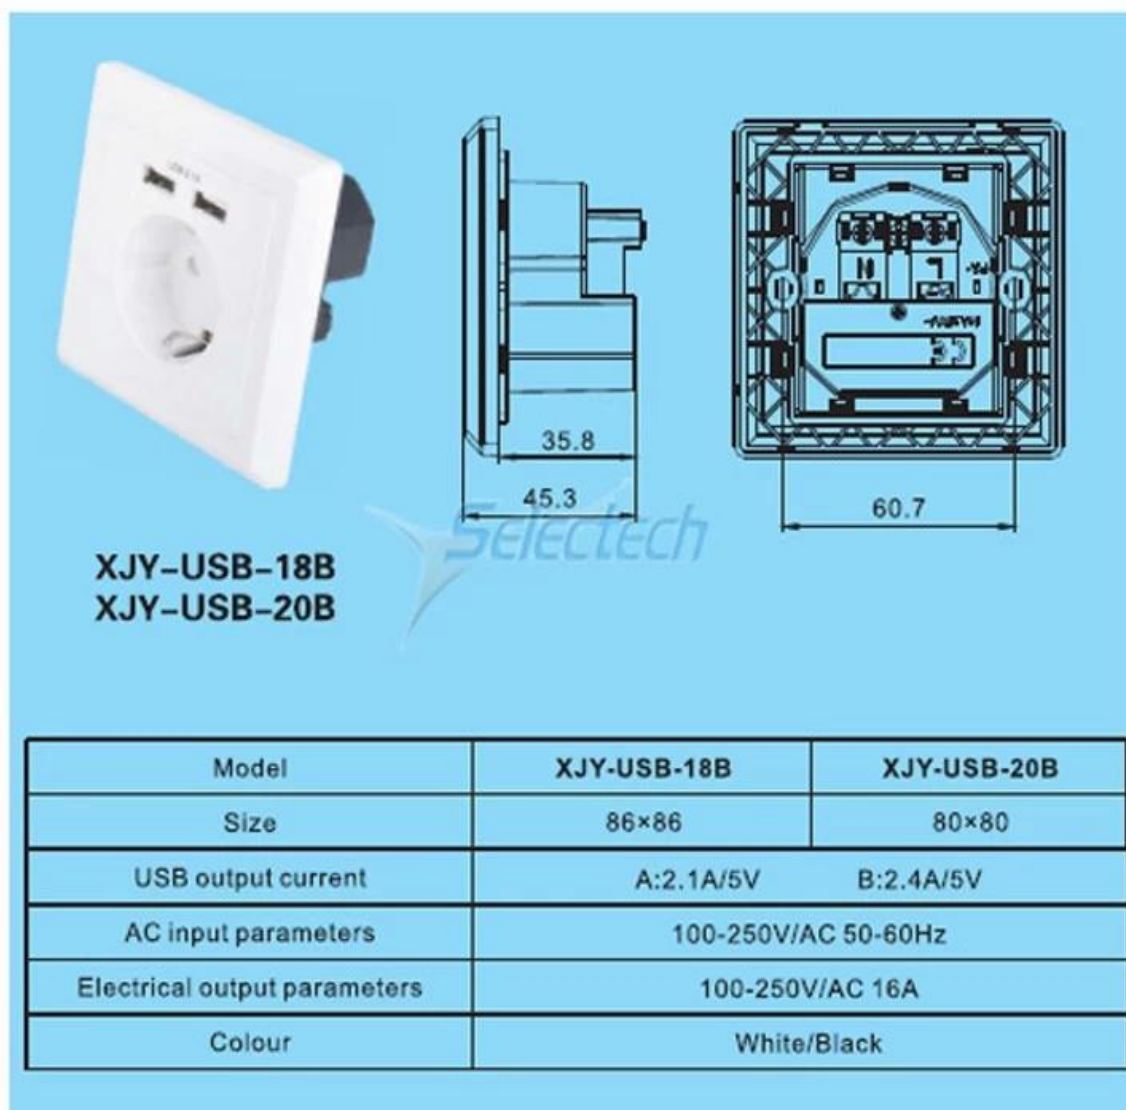

**USB-20 / 20В EU Розетка Schuko типа 80 * 80 Немецкий тип
Настенная панель Два порта USB Зарядное устройство**

Особенности продукта:

1. Корпус выполнен из высококачественного огнестойкого материала, улучшить огнестойкость
2. Изготовлен из фосфористой бронзы, высокая прочность с хорошей электрической проводимостью, не легко деформируется
3. Быстрая зарядка 2.1A USB Power Ports

4. Совместимость: iPod, iPhone, iPad, планшеты, мобильные телефоны, смартфоны и т. Д.
5. OEM & ODM
6. RoHS, CE

Характеристики & Amp; Описание:

-1 * Немецкий тип розетка переменного тока

Входные параметры переменного тока: 100-250 В переменного тока, 50-60 Гц

-Электрические выходные параметры: 100-250В переменного тока 16А

Выход USB: DC 5V 2.1A

-Single USB: USB-20: 80 * 80 мм; Двойной USB:USB-20B: 80 * 80 мм

-Цвет: белый / черный

Упаковка продукта:

* 1 шт / полиэтиленовый пакет

* 500 шт. / Коробка: 38 * 38 * 32 см

1

86×86
80×80

2

86×86
80×80

3

86×86
80×80

4