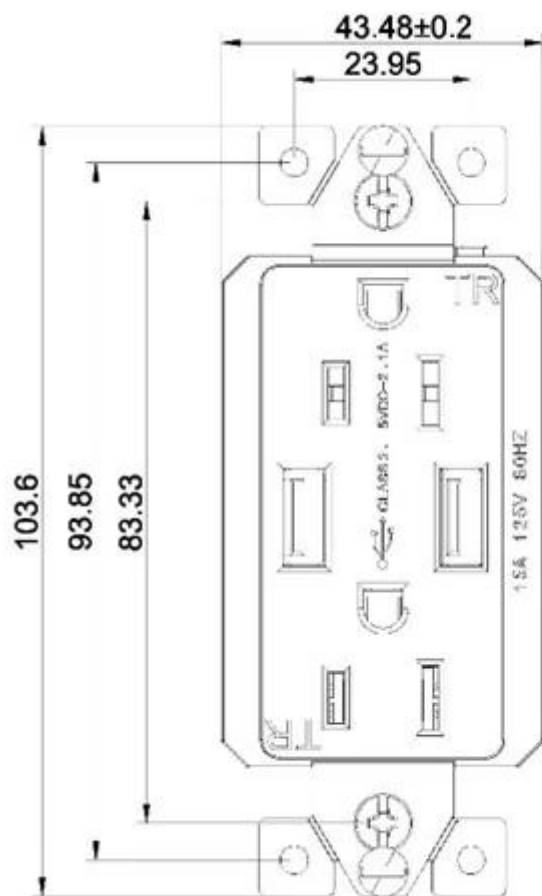

## Упаковка и доставка

- Упаковка: 1 шт. / Полиэтиленовый пакет / внутренняя коробка / 50 шт. / Коробка
  - Размер коробки: 40 \* 26 \* 30 см
- Или как настроено.