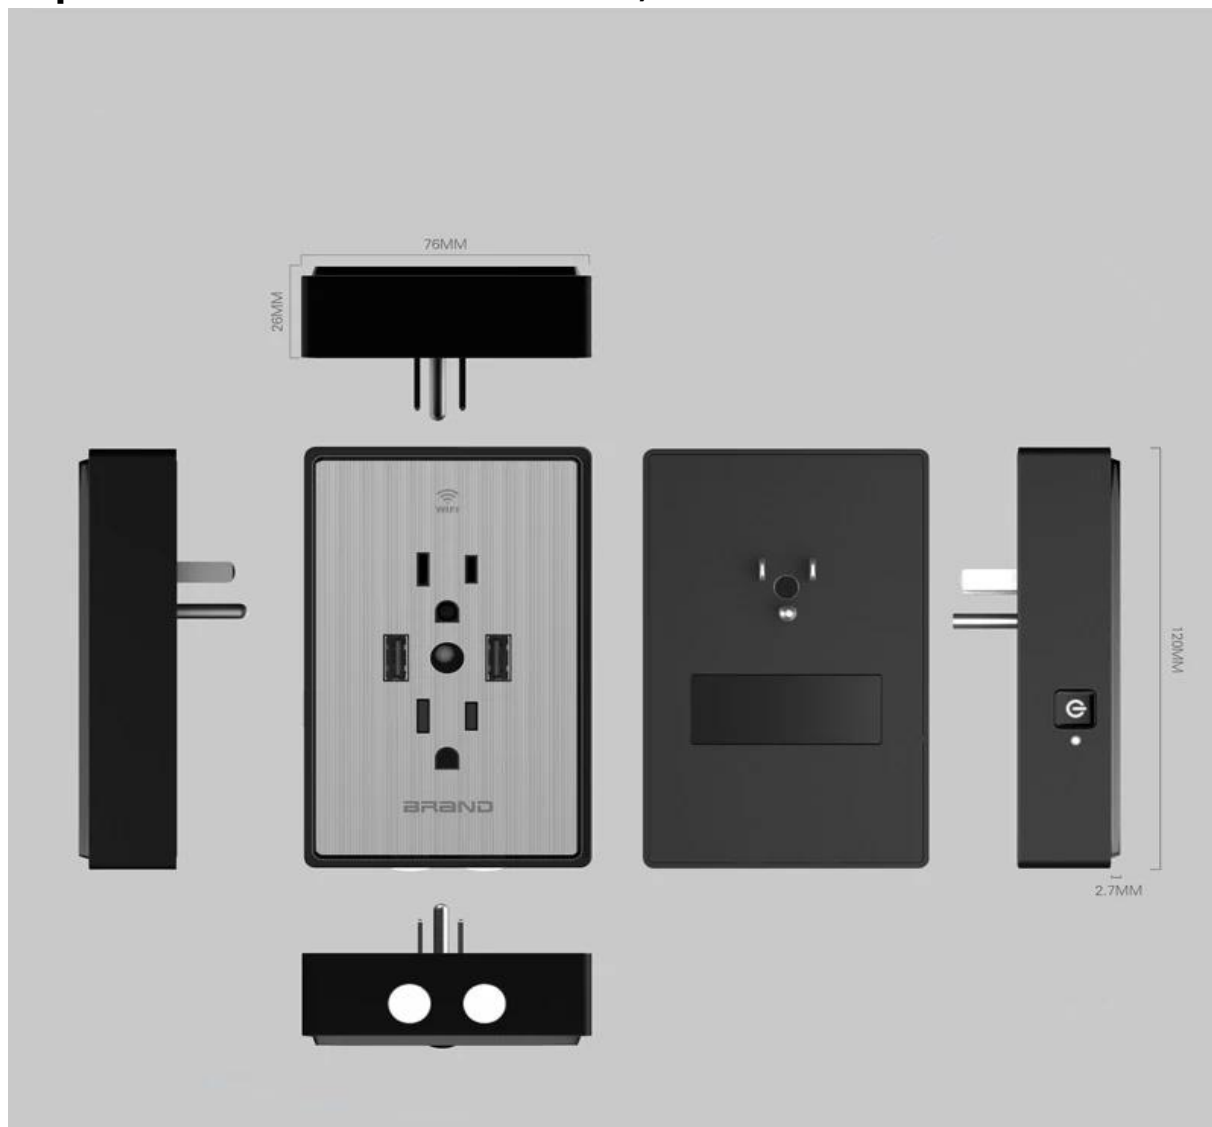

WiFi Smart Outlet Настенная розетка с розеткой 15 А с двумя USB-портами 4.8А и ночными огнями, вкл. / Выкл.

Сетевые розетки AC / USB - Удобный и энергосберегающий разъем для настенных решений для питания и зарядки USB-устройств.

Предназначен для стандартных схем 15А в домах и других жилых помещениях.

Совместимость с Alexa Echo и Google Home, No Hub Required.

Умный дизайн

Настенные розетки с двумя USB-зарядными устройствами используют передовые технологии для обеспечения наиболее эффективной зарядки для каждого устройства.

Подключи и играй.

Порт USB управляется интеллектуальным чипом, который распознает требования к зарядке каждого уникального устройства и оптимизирует ток для уменьшения времени зарядки.

Это позволяет пользователям тратить меньше времени на ожидание зарядки устройства и больше времени на их использование. USB-порт - тип A 2.0 с суммарной мощностью 4,8 А.

Двухручное гнездо USB-зарядного устройства имеет два порта высокой мощности и идеально подходит для зарядки планшетов и других высокопроизводительных портативных устройств.

Электрические характеристики